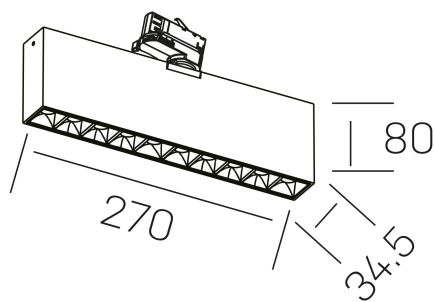

nses
K51300.02.TK.BK-BK.45.ST.9.40.DA

DETALLES GENERALES

INSTALACIÓN	Tracklight
COLOR EXT-INT	Negro
DIRECCIÓN DE LA LUZ	Orientable
GRADOS DE BASCULACIÓN	60º
GRADOS DE ROTACIÓN	360º
ÁNGULO DEL HAZ DE LUZ	30º
INT-EXT ESTANQUEIDAD	IP20
MATERIAL	Aluminio
RESISTENCIA MECÁNICA	IK06
USO	Interior
GARANTÍA	5 años

DETALLES ELÉCTRICOS

FUENTE DE LUZ	LED
POTENCIA	20W
TEMPERATURA DE COLOR	4000K
FLUJO LUMÍNICO	1630 Lm
EFICIENCIA LUMÍNICA	78 Lm/W
DIMABLE	DALI
DRIVER	Integrado
CLASE DE SEGURIDAD	II
ÍNDICE DE REPRODUCCIÓN CROMÁTICA	CRI>90
TENSIÓN	220-240 V
FREQUENCY	50-60 Hz
CORRIENTE	600 mA
VIDA UTIL	50.000h

DIMENSIONES GENERALES

DIMENSIÓN	270x34.5 mm
ALTURA	h 80 mm
DIMENSIONES DE EMBALAJE	290 × 150 × 45 mm
PESO NETO	80

*Puede haber una reducción máx. del 15% en el dato de los acabados distintos al blanco.