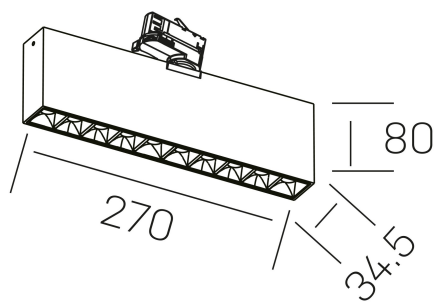

nses
K51300.02.TK.BK-BK.45.ST.9.40.DA

DETALLES GENERALES

INSTALACIÓN	Tracklight
COLOR EXT-INT	Negro
DIRECCIÓN DE LA LUZ	Orientable
GRADOS DE BASCULACIÓN	60º
GRADOS DE ROTACIÓN	360º
ÁNGULO DEL HAZ DE LUZ	30º
INT-EXT ESTANQUEIDAD	IP20
MATERIAL	Aluminio
RESISTENCIA MECÁNICA	IK06
USO	Interior
GARANTÍA	5 años

DETALLES ELÉCTRICOS

FUENTE DE LUZ	LED
POTENCIA	20W
TEMPERATURA DE COLOR	4000K
FLUJO LUMÍNICO	1630 Lm
EFICIENCIA LUMÍNICA	78 Lm/W
DIMABLE	DALI
DRIVER	Integrado
CLASE DE SEGURIDAD	II
ÍNDICE DE REPRODUCCIÓN CROMÁTICA	CRI>90
TENSIÓN	220-240 V
CORRIENTE	600 mA
VIDA UTIL	50.000h

DIMENSIONES GENERALES

DIMENSIÓN	.02 (270x34.5mm)
ALTURA	h 80 mm
DIMENSIONES DE EMBALAJE	290 × 150 × 45 mm
PESO NETO	80

*Puede haber una reducción máx. del 15% en el dato de los acabados distintos al blanco.