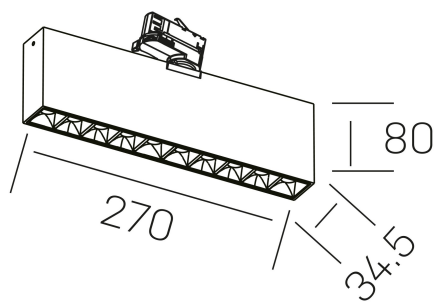

DETALLES GENERALES

INSTALACIÓN	Tracklight
COLOR EXT-INT	Negro
DIRECCIÓN DE LA LUZ	Orientable
GRADOS DE BASCULACIÓN	60º
GRADOS DE ROTACIÓN	360º
ÁNGULO DEL HAZ DE LUZ	30º
INT-EXT ESTANQUEIDAD	IP20
MATERIAL	Aluminio
RESISTENCIA MECÁNICA	IK06
USO	Interior
GARANTÍA	5 años

DETALLES ELÉCTRICOS

FUENTE DE LUZ	LED
POTENCIA	20W
TEMPERATURA DE COLOR	4000K
FLUJO LUMÍNICO	1630 Lm
EFICIENCIA LUMÍNICA	78 Lm/W
DIMABLE	DALI
DRIVER	Integrado
CLASE DE SEGURIDAD	II
ÍNDICE DE REPRODUCCIÓN CROMÁTICA	CRI>90
TENSIÓN	220-240 V
CORRIENTE	600 mA
VIDA UTIL	50.000h

DIMENSIONES GENERALES

DIMENSIÓN	.02 (270x34.5mm)
ALTURA	h 80 mm
DIMENSIONES DE EMBALAJE	290 × 150 × 45 mm
PESO NETO	80

*Puede haber una reducción máx. del 15% en el dato de los acabados distintos al blanco.