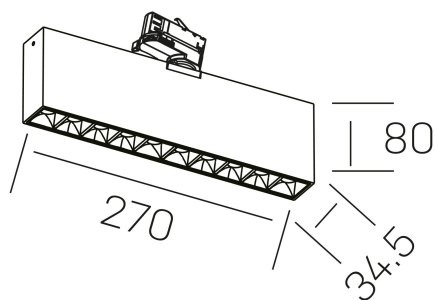

nses
K51300.02.TK.BK-BK.45.ST.9.30.DA

DETALLES GENERALES

INSTALACIÓN	Tracklight
COLOR EXT-INT	Negro
DIRECCIÓN DE LA LUZ	Orientable
GRADOS DE BASCULACIÓN	60º
GRADOS DE ROTACIÓN	360º
ÁNGULO DEL HAZ DE LUZ	15º
INT-EXT ESTANQUEIDAD	IP20
MATERIAL	Aluminio
RESISTENCIA MECÁNICA	IK06
USO	Interior
GARANTÍA	5 años

DETALLES ELÉCTRICOS

FUENTE DE LUZ	LED
POTENCIA	20W
TEMPERATURA DE COLOR	3000K
FLUJO LUMÍNICO	1530 Lm
EFICIENCIA LUMÍNICA	73 Lm/W
DIMABLE	DALI
DRIVER	Integrado
CLASE DE SEGURIDAD	II
ÍNDICE DE REPRODUCCIÓN CROMÁTICA	CRI>90
TENSIÓN	220-240 V
FREQUENCY	50-60 Hz
CORRIENTE	600 mA
VIDA UTIL	50.000h

DIMENSIONES GENERALES

DIMENSIÓN	270x34.5 mm
ALTURA	h 80 mm
DIMENSIONES DE EMBALAJE	290 × 150 × 45 mm
PESO NETO	80

*Puede haber una reducción máx. del 15% en el dato de los acabados distintos al blanco.