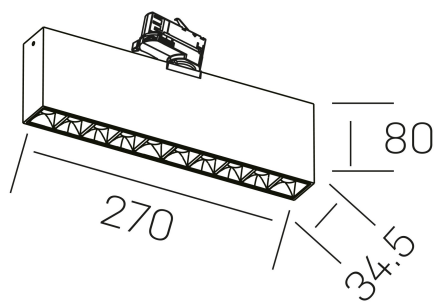

## DETALLES GENERALES

INSTALACIÓN	Tracklight
COLOR EXT-INT	Negro
DIRECCIÓN DE LA LUZ	Orientable
GRADOS DE BASCULACIÓN	60º
GRADOS DE ROTACIÓN	360º
ÁNGULO DEL HAZ DE LUZ	15º
INT-EXT ESTANQUEIDAD	IP20
MATERIAL	Aluminio
RESISTENCIA MECÁNICA	IK06
USO	Interior
GARANTÍA	3 años

## DIMENSIONES GENERALES

DIMENSIÓN	270x34.5 mm
ALTURA	h 80 mm
DIMENSIONES DE EMBALAJE	290 × 150 × 45 mm
PESO NETO	80

\*Puede haber una reducción máx. del 15% en el dato de los acabados distintos al blanco.