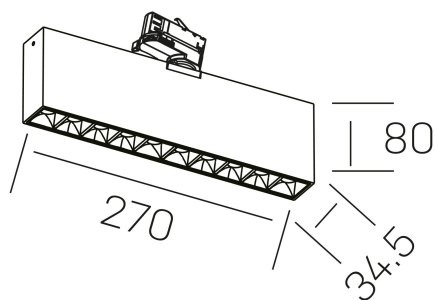

nses
K51300.02.TK.BK-BK.45.ST.9.27.DA

DETALLES GENERALES

INSTALACIÓN	Tracklight
COLOR EXT-INT	Negro
DIRECCIÓN DE LA LUZ	Orientable
GRADOS DE BASCULACIÓN	60º
GRADOS DE ROTACIÓN	360º
ÁNGULO DEL HAZ DE LUZ	15º
INT-EXT ESTANQUEIDAD	IP20
MATERIAL	Aluminio
RESISTENCIA MECÁNICA	IK06
USO	Interior
GARANTÍA	5 años

DETALLES ELÉCTRICOS

FUENTE DE LUZ	LED
POTENCIA	20W
TEMPERATURA DE COLOR	2700K
FLUJO LUMÍNICO	1430 Lm
EFICIENCIA LUMÍNICA	68 Lm/W
DIMABLE	DALI
DRIVER	Integrado
CLASE DE SEGURIDAD	II
ÍNDICE DE REPRODUCCIÓN CROMÁTICA	CRI>90
TENSIÓN	220-240 V
FREQUENCY	50-60 Hz
CORRIENTE	600 mA
VIDA UTIL	50.000h

DIMENSIONES GENERALES

DIMENSIÓN	270x34.5 mm
ALTURA	h 80 mm
DIMENSIONES DE EMBALAJE	290 × 150 × 45 mm
PESO NETO	80

*Puede haber una reducción máx. del 15% en el dato de los acabados distintos al blanco.