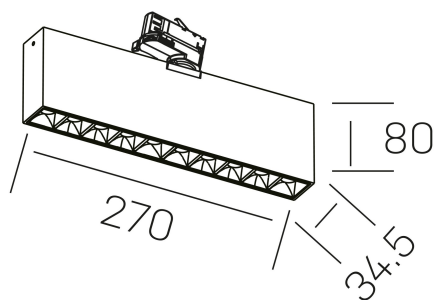

nses
K51300.02.TK.BK-BK.30.ST.9.40.DA

DETALLES GENERALES

INSTALACIÓN	Tracklight
COLOR EXT-INT	Negro
DIRECCIÓN DE LA LUZ	Orientable
GRADOS DE BASCULACIÓN	60º
GRADOS DE ROTACIÓN	360º
ÁNGULO DEL HAZ DE LUZ	15º
INT-EXT ESTANQUEIDAD	IP20
MATERIAL	Aluminio
RESISTENCIA MECÁNICA	IK06
USO	Interior
GARANTÍA	3 años

DETALLES ELÉCTRICOS

FUENTE DE LUZ	LED
POTENCIA	20W
TEMPERATURA DE COLOR	4000K
FLUJO LUMÍNICO	1630 Lm
EFICIENCIA LUMÍNICA	78 Lm/W
DIMABLE	DALI
DRIVER	Integrado
CLASE DE SEGURIDAD	II
ÍNDICE DE REPRODUCCIÓN CROMÁTICA	CRI>90
TENSIÓN	220-240 V
FREQUENCY	50-60 Hz
CORRIENTE	600 mA
VIDA UTIL	35.000h

DIMENSIONES GENERALES

DIMENSIÓN	270x34.5 mm
ALTURA	h 80 mm
DIMENSIONES DE EMBALAJE	290 × 150 × 45 mm
PESO NETO	80

*Puede haber una reducción máx. del 15% en el dato de los acabados distintos al blanco.