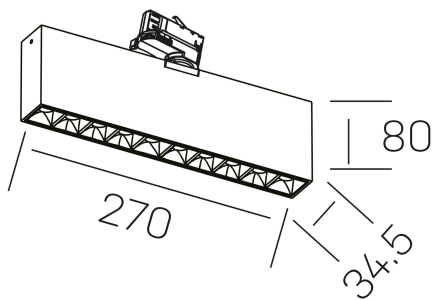

nses
K51300.02.TK.BK-BK.30.ST.9.40.DA

DETALLES GENERALES

INSTALACIÓN	Tracklight
COLOR EXT-INT	Negro
DIRECCIÓN DE LA LUZ	Orientable
GRADOS DE BASCULACIÓN	60º
GRADOS DE ROTACIÓN	360º
ÁNGULO DEL HAZ DE LUZ	15º
INT-EXT ESTANQUEIDAD	IP20
MATERIAL	Aluminio
RESISTENCIA MECÁNICA	IK06
USO	Interior
GARANTÍA	5 años

DETALLES ELÉCTRICOS

FUENTE DE LUZ	LED
POTENCIA	20W
TEMPERATURA DE COLOR	4000K
FLUJO LUMÍNICO	1630 Lm
EFICIENCIA LUMÍNICA	78 Lm/W
DIMABLE	DALI
DRIVER	Integrado
CLASE DE SEGURIDAD	II
ÍNDICE DE REPRODUCCIÓN CROMÁTICA	CRI>90
TENSIÓN	220-240 V
FREQUENCY	50-60 Hz
CORRIENTE	600 mA
VIDA UTIL	50.000h

DIMENSIONES GENERALES

DIMENSIÓN	270x34.5 mm
ALTURA	h 80 mm
DIMENSIONES DE EMBALAJE	290 × 150 × 45 mm
PESO NETO	80

*Puede haber una reducción máx. del 15% en el dato de los acabados distintos al blanco.