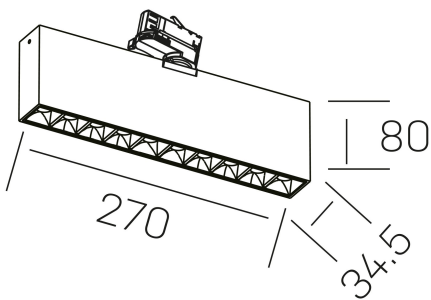

nses
K51300.02.TK.BK-BK.30.ST.9.30.DA

DETALLES GENERALES

INSTALACIÓN	Tracklight
COLOR EXT-INT	Negro
DIRECCIÓN DE LA LUZ	Orientable
GRADOS DE BASCULACIÓN	60º
GRADOS DE ROTACIÓN	360º
ÁNGULO DEL HAZ DE LUZ	45º
INT-EXT ESTANQUEIDAD	IP20
MATERIAL	Aluminio
RESISTENCIA MECÁNICA	IK06
USO	Interior
GARANTÍA	3 años

DETALLES ELÉCTRICOS

FUENTE DE LUZ	LED
POTENCIA	20W
TEMPERATURA DE COLOR	3000K
FLUJO LUMÍNICO	1530 Lm
EFICIENCIA LUMÍNICA	73 Lm/W
DIMABLE	DALI
DRIVER	Integrado
CLASE DE SEGURIDAD	II
ÍNDICE DE REPRODUCCIÓN CROMÁTICA	CRI>90
TENSIÓN	220-240 V
FREQUENCY	50-60 Hz
CORRIENTE	600 mA
VIDA UTIL	35.000h

DIMENSIONES GENERALES

DIMENSIÓN	270x34.5 mm
ALTURA	h 80 mm
DIMENSIONES DE EMBALAJE	290 × 150 × 45 mm
PESO NETO	80

*Puede haber una reducción máx. del 15% en el dato de los acabados distintos al blanco.