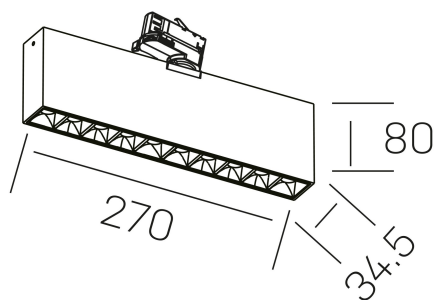

nses
K51300.02.TK.BK-BK.30.ST.9.27.DA

DETALLES GENERALES

INSTALACIÓN	Tracklight
COLOR EXT-INT	Negro
DIRECCIÓN DE LA LUZ	Orientable
GRADOS DE BASCULACIÓN	60º
GRADOS DE ROTACIÓN	360º
ÁNGULO DEL HAZ DE LUZ	45º
INT-EXT ESTANQUEIDAD	IP20
MATERIAL	Aluminio
RESISTENCIA MECÁNICA	IK06
USO	Interior
GARANTÍA	3 años

DETALLES ELÉCTRICOS

FUENTE DE LUZ	LED
POTENCIA	20W
TEMPERATURA DE COLOR	2700K
FLUJO LUMÍNICO	1430 Lm
EFICIENCIA LUMÍNICA	68 Lm/W
DIMABLE	DALI
DRIVER	Integrado
CLASE DE SEGURIDAD	II
ÍNDICE DE REPRODUCCIÓN CROMÁTICA	CRI>90
TENSIÓN	220-240 V
FREQUENCY	50-60 Hz
CORRIENTE	600 mA
VIDA UTIL	35.000h

DIMENSIONES GENERALES

DIMENSIÓN	270x34.5 mm
ALTURA	h 80 mm
DIMENSIONES DE EMBALAJE	290 × 150 × 45 mm
PESO NETO	80

*Puede haber una reducción máx. del 15% en el dato de los acabados distintos al blanco.