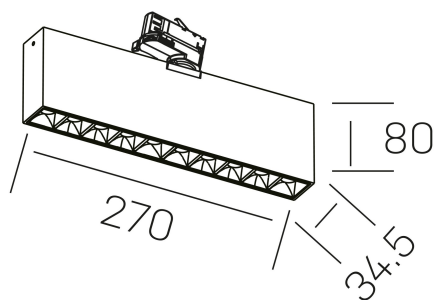

nses
K51300.02.TK.BK-BK.30.ST.9.27.DA

DETALLES GENERALES

INSTALACIÓN	Tracklight
COLOR EXT-INT	Negro
DIRECCIÓN DE LA LUZ	Orientable
GRADOS DE BASCULACIÓN	60º
GRADOS DE ROTACIÓN	360º
ÁNGULO DEL HAZ DE LUZ	45º
INT-EXT ESTANQUEIDAD	IP20
MATERIAL	Aluminio
RESISTENCIA MECÁNICA	IK06
USO	Interior
GARANTÍA	5 años

DETALLES ELÉCTRICOS

FUENTE DE LUZ	LED
POTENCIA	20W
TEMPERATURA DE COLOR	2700K
FLUJO LUMÍNICO	1430 Lm
EFICIENCIA LUMÍNICA	68 Lm/W
DIMABLE	DALI
DRIVER	Integrado
CLASE DE SEGURIDAD	II
ÍNDICE DE REPRODUCCIÓN CROMÁTICA	CRI>90
TENSIÓN	220-240 V
FREQUENCY	50-60 Hz
CORRIENTE	600 mA
VIDA UTIL	50.000h

DIMENSIONES GENERALES

DIMENSIÓN	270x34.5 mm
ALTURA	h 80 mm
DIMENSIONES DE EMBALAJE	290 × 150 × 45 mm
PESO NETO	80

*Puede haber una reducción máx. del 15% en el dato de los acabados distintos al blanco.