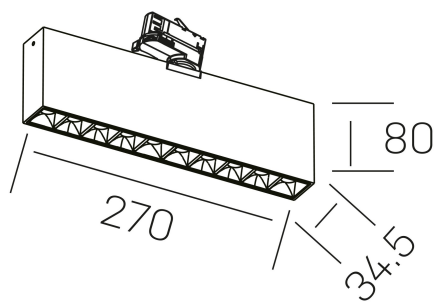

## DETALLES GENERALES

INSTALACIÓN	Tracklight
COLOR EXT-INT	Negro
DIRECCIÓN DE LA LUZ	Orientable
GRADOS DE BASCULACIÓN	60º
GRADOS DE ROTACIÓN	360º
ÁNGULO DEL HAZ DE LUZ	45º
INT-EXT ESTANQUEIDAD	IP20
MATERIAL	Aluminio
RESISTENCIA MECÁNICA	IK06
USO	Interior
GARANTÍA	3 años

## DIMENSIONES GENERALES

DIMENSIÓN	270x34.5 mm
ALTURA	h 80 mm
DIMENSIONES DE EMBALAJE	290 × 150 × 45 mm
PESO NETO	80

\*Puede haber una reducción máx. del 15% en el dato de los acabados distintos al blanco.