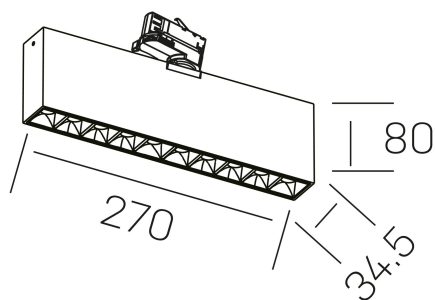

nses
K51300.02.TK.BK-BK.15.ST.9.40.DA

DETALLES GENERALES

INSTALACIÓN	Tracklight
COLOR EXT-INT	Negro
DIRECCIÓN DE LA LUZ	Orientable
GRADOS DE BASCULACIÓN	60º
GRADOS DE ROTACIÓN	360º
ÁNGULO DEL HAZ DE LUZ	45º
INT-EXT ESTANQUEIDAD	IP20
MATERIAL	Aluminio
RESISTENCIA MECÁNICA	IK06
USO	Interior
GARANTÍA	5 años

DETALLES ELÉCTRICOS

FUENTE DE LUZ	LED
POTENCIA	20W
TEMPERATURA DE COLOR	4000K
FLUJO LUMÍNICO	1630 Lm
EFICIENCIA LUMÍNICA	78 Lm/W
DIMABLE	DALI
DRIVER	Integrado
CLASE DE SEGURIDAD	II
ÍNDICE DE REPRODUCCIÓN CROMÁTICA	CRI>90
TENSIÓN	220-240 V
FREQUENCY	50-60 Hz
CORRIENTE	600 mA
VIDA UTIL	50.000h

DIMENSIONES GENERALES

DIMENSIÓN	270x34.5 mm
ALTURA	h 80 mm
DIMENSIONES DE EMBALAJE	290 × 150 × 45 mm
PESO NETO	80

*Puede haber una reducción máx. del 15% en el dato de los acabados distintos al blanco.