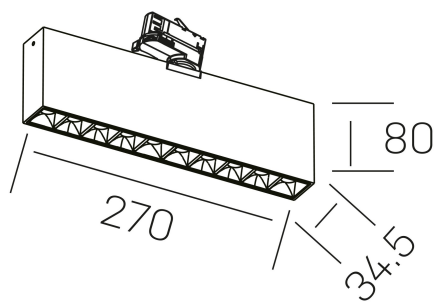

## DETALLES GENERALES

INSTALACIÓN	Tracklight
COLOR EXT-INT	Negro
DIRECCIÓN DE LA LUZ	Orientable
GRADOS DE BASCULACIÓN	60º
GRADOS DE ROTACIÓN	360º
ÁNGULO DEL HAZ DE LUZ	45º
INT-EXT ESTANQUEIDAD	IP20
MATERIAL	Aluminio
RESISTENCIA MECÁNICA	IK06
USO	Interior
GARANTÍA	5 años

## DETALLES ELÉCTRICOS

FUENTE DE LUZ	LED
POTENCIA	20W
TEMPERATURA DE COLOR	4000K
FLUJO LUMÍNICO	1630 Lm
EFICIENCIA LUMÍNICA	78 Lm/W
DIMABLE	DALI
DRIVER	Integrado
CLASE DE SEGURIDAD	II
ÍNDICE DE REPRODUCCIÓN CROMÁTICA	CRI>90
TENSIÓN	220-240 V
CORRIENTE	600 mA
VIDA UTIL	50.000h

## DIMENSIONES GENERALES

DIMENSIÓN	.02 (270x34.5mm)
ALTURA	h 80 mm
DIMENSIONES DE EMBALAJE	290 × 150 × 45 mm
PESO NETO	80

\*Puede haber una reducción máx. del 15% en el dato de los acabados distintos al blanco.