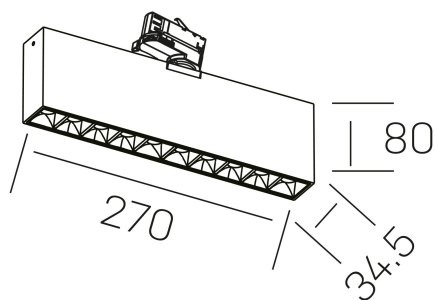

nses
K51300.02.TK.BK-BK.15.ST.9.30.DA

DETALLES GENERALES

INSTALACIÓN	Tracklight
COLOR EXT-INT	Negro
DIRECCIÓN DE LA LUZ	Orientable
GRADOS DE BASCULACIÓN	60º
GRADOS DE ROTACIÓN	360º
ÁNGULO DEL HAZ DE LUZ	30º
INT-EXT ESTANQUEIDAD	IP20
MATERIAL	Aluminio
RESISTENCIA MECÁNICA	IK06
USO	Interior
GARANTÍA	5 años

DETALLES ELÉCTRICOS

FUENTE DE LUZ	LED
POTENCIA	20W
TEMPERATURA DE COLOR	3000K
FLUJO LUMÍNICO	1530 Lm
EFICIENCIA LUMÍNICA	73 Lm/W
DIMABLE	DALI
DRIVER	Integrado
CLASE DE SEGURIDAD	II
ÍNDICE DE REPRODUCCIÓN CROMÁTICA	CRI>90
TENSIÓN	220-240 V
FREQUENCY	50-60 Hz
CORRIENTE	600 mA
VIDA UTIL	50.000h

DIMENSIONES GENERALES

DIMENSIÓN	270x34.5 mm
ALTURA	h 80 mm
DIMENSIONES DE EMBALAJE	290 × 150 × 45 mm
PESO NETO	80

*Puede haber una reducción máx. del 15% en el dato de los acabados distintos al blanco.