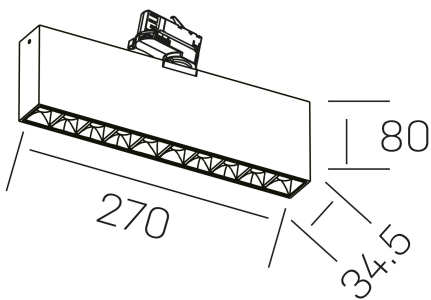

nses
K51300.02.TK.BK-BK.15.ST.9.30.DA

DETALLES GENERALES

INSTALACIÓN	Tracklight
COLOR EXT-INT	Negro
DIRECCIÓN DE LA LUZ	Orientable
GRADOS DE BASCULACIÓN	60º
GRADOS DE ROTACIÓN	360º
ÁNGULO DEL HAZ DE LUZ	30º
INT-EXT ESTANQUEIDAD	IP20
MATERIAL	Aluminio
RESISTENCIA MECÁNICA	IK06
USO	Interior
GARANTÍA	3 años

DETALLES ELÉCTRICOS

FUENTE DE LUZ	LED
POTENCIA	20W
TEMPERATURA DE COLOR	3000K
FLUJO LUMÍNICO	1530 Lm
EFICIENCIA LUMÍNICA	73 Lm/W
DIMABLE	DALI
DRIVER	Integrado
CLASE DE SEGURIDAD	II
ÍNDICE DE REPRODUCCIÓN CROMÁTICA	CRI>90
TENSIÓN	220-240 V
FREQUENCY	50-60 Hz
CORRIENTE	600 mA
VIDA UTIL	35.000h

DIMENSIONES GENERALES

DIMENSIÓN	270x34.5 mm
ALTURA	h 80 mm
DIMENSIONES DE EMBALAJE	290 × 150 × 45 mm
PESO NETO	80

*Puede haber una reducción máx. del 15% en el dato de los acabados distintos al blanco.