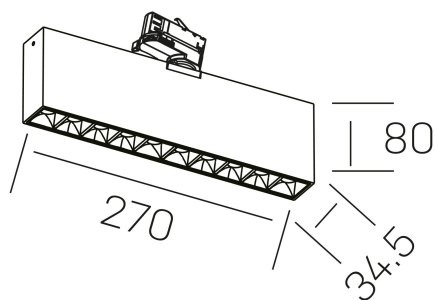

nses
K51300.02.TK.BK-BK.15.ST.9.27.DA

DETALLES GENERALES

INSTALACIÓN	Tracklight
COLOR EXT-INT	Negro
DIRECCIÓN DE LA LUZ	Orientable
GRADOS DE BASCULACIÓN	60º
GRADOS DE ROTACIÓN	360º
ÁNGULO DEL HAZ DE LUZ	30º
INT-EXT ESTANQUEIDAD	IP20
MATERIAL	Aluminio
RESISTENCIA MECÁNICA	IK06
USO	Interior
GARANTÍA	3 años

DETALLES ELÉCTRICOS

FUENTE DE LUZ	LED
POTENCIA	20W
TEMPERATURA DE COLOR	2700K
FLUJO LUMÍNICO	1430 Lm
EFICIENCIA LUMÍNICA	68 Lm/W
DIMABLE	DALI
DRIVER	Integrado
CLASE DE SEGURIDAD	II
ÍNDICE DE REPRODUCCIÓN CROMÁTICA	CRI>90
TENSIÓN	220-240 V
FREQUENCY	50-60 Hz
CORRIENTE	600 mA
VIDA UTIL	35.000h

DIMENSIONES GENERALES

DIMENSIÓN	270x34.5 mm
ALTURA	h 80 mm
DIMENSIONES DE EMBALAJE	290 × 150 × 45 mm
PESO NETO	80

*Puede haber una reducción máx. del 15% en el dato de los acabados distintos al blanco.