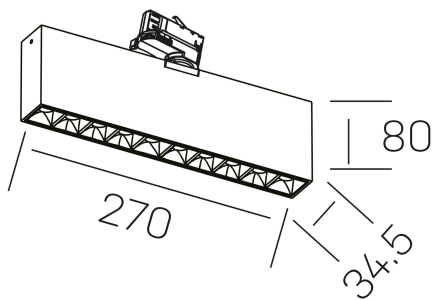

nses
K51300.02.TK.BK-BK.15.ST.9.27.DA

DETALLES GENERALES

INSTALACIÓN	Tracklight
COLOR EXT-INT	Negro
DIRECCIÓN DE LA LUZ	Orientable
GRADOS DE BASCULACIÓN	60º
GRADOS DE ROTACIÓN	360º
ÁNGULO DEL HAZ DE LUZ	30º
INT-EXT ESTANQUEIDAD	IP20
MATERIAL	Aluminio
RESISTENCIA MECÁNICA	IK06
USO	Interior
GARANTÍA	5 años

DETALLES ELÉCTRICOS

FUENTE DE LUZ	LED
POTENCIA	20W
TEMPERATURA DE COLOR	2700K
FLUJO LUMÍNICO	1430 Lm
EFICIENCIA LUMÍNICA	68 Lm/W
DIMABLE	DALI
DRIVER	Integrado
CLASE DE SEGURIDAD	II
ÍNDICE DE REPRODUCCIÓN CROMÁTICA	CRI>90
TENSIÓN	220-240 V
FREQUENCY	50-60 Hz
CORRIENTE	600 mA
VIDA UTIL	50.000h

DIMENSIONES GENERALES

DIMENSIÓN	270x34.5 mm
ALTURA	h 80 mm
DIMENSIONES DE EMBALAJE	290 × 150 × 45 mm
PESO NETO	80

*Puede haber una reducción máx. del 15% en el dato de los acabados distintos al blanco.