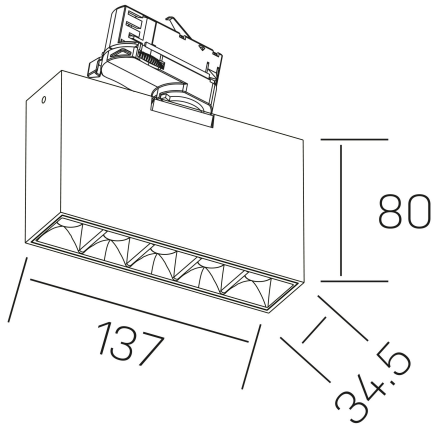

nses
K51300.01.TK.WH-BK.45.ST.9.40.DA

DETALLES GENERALES

INSTALACIÓN	Tracklight
COLOR EXT-INT	Blanco-Negro
DIRECCIÓN DE LA LUZ	Orientable
GRADOS DE BASCULACIÓN	60º
GRADOS DE ROTACIÓN	360º
ÁNGULO DEL HAZ DE LUZ	45º
INT-EXT ESTANQUEIDAD	IP20
MATERIAL	Aluminio
RESISTENCIA MECÁNICA	IK06
USO	Interior
GARANTÍA	5 años

DETALLES ELÉCTRICOS

FUENTE DE LUZ	LED
POTENCIA	10W
TEMPERATURA DE COLOR	4000K
FLUJO LUMÍNICO	915 Lm
EFICIENCIA LUMÍNICA	76 Lm/W
DIMABLE	DALI
DRIVER	Integrado
CLASE DE SEGURIDAD	II
ÍNDICE DE REPRODUCCIÓN CROMÁTICA	CRI>90
TENSIÓN	220-240 V
CORRIENTE	700 mA
VIDA UTIL	50.000h

DIMENSIONES GENERALES

DIMENSIÓN	.01 (137x34.5mm)
ALTURA	h 80 mm
DIMENSIONES DE EMBALAJE	160 × 150 × 45 mm
PESO NETO	45

*Puede haber una reducción máx. del 15% en el dato de los acabados distintos al blanco.