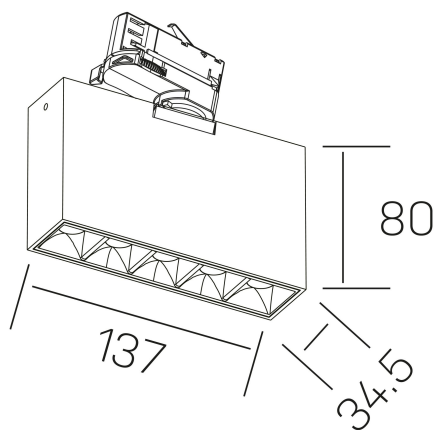

## DETALLES GENERALES

INSTALACIÓN	Tracklight
COLOR EXT-INT	Blanco-Negro
DIRECCIÓN DE LA LUZ	Orientable
GRADOS DE BASCULACIÓN	60º
GRADOS DE ROTACIÓN	360º
ÁNGULO DEL HAZ DE LUZ	45º
INT-EXT ESTANQUEIDAD	IP20
MATERIAL	Aluminio
RESISTENCIA MECÁNICA	IK06
USO	Interior
GARANTÍA	3 años

## DETALLES ELÉCTRICOS

FUENTE DE LUZ	LED
POTENCIA	10W
TEMPERATURA DE COLOR	4000K
FLUJO LUMÍNICO	915 Lm
EFICIENCIA LUMÍNICA	76 Lm/W
DIMABLE	DALI
DRIVER	Integrado
CLASE DE SEGURIDAD	II
ÍNDICE DE REPRODUCCIÓN CROMÁTICA	CRI>90
TENSIÓN	220-240 V
FREQUENCY	50-60 Hz
CORRIENTE	700 mA
VIDA UTIL	35.000h

## DIMENSIONES GENERALES

DIMENSIÓN	137x34.5 mm
ALTURA	h 80 mm
DIMENSIONES DE EMBALAJE	160 × 150 × 45 mm
PESO NETO	45

\*Puede haber una reducción máx. del 15% en el dato de los acabados distintos al blanco.