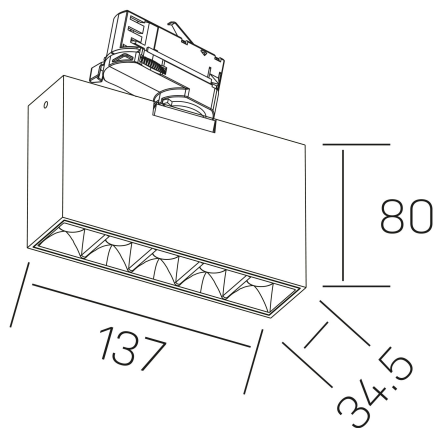

nses
K51300.01.TK.WH-BK.45.ST.9.30.DA

DETALLES GENERALES

INSTALACIÓN	Tracklight
COLOR EXT-INT	Blanco-Negro
DIRECCIÓN DE LA LUZ	Orientable
GRADOS DE BASCULACIÓN	60º
GRADOS DE ROTACIÓN	360º
ÁNGULO DEL HAZ DE LUZ	15º
INT-EXT ESTANQUEIDAD	IP20
MATERIAL	Aluminio
RESISTENCIA MECÁNICA	IK06
USO	Interior
GARANTÍA	5 años

DETALLES ELÉCTRICOS

FUENTE DE LUZ	LED
POTENCIA	10W
TEMPERATURA DE COLOR	3000K
FLUJO LUMÍNICO	875 Lm
EFICIENCIA LUMÍNICA	73 Lm/W
DIMABLE	DALI
DRIVER	Integrado
CLASE DE SEGURIDAD	II
ÍNDICE DE REPRODUCCIÓN CROMÁTICA	CRI>90
TENSIÓN	220-240 V
FREQUENCY	50-60 Hz
CORRIENTE	700 mA
VIDA UTIL	50.000h

DIMENSIONES GENERALES

DIMENSIÓN	137x34.5 mm
ALTURA	h 80 mm
DIMENSIONES DE EMBALAJE	160 × 150 × 45 mm
PESO NETO	45

*Puede haber una reducción máx. del 15% en el dato de los acabados distintos al blanco.