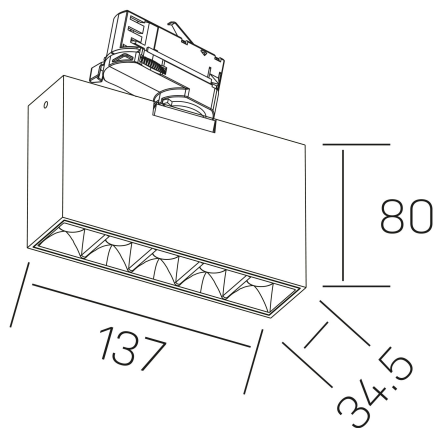

DETALLES GENERALES

INSTALACIÓN	Tracklight
COLOR EXT-INT	Blanco-Negro
DIRECCIÓN DE LA LUZ	Orientable
GRADOS DE BASCULACIÓN	60º
GRADOS DE ROTACIÓN	360º
ÁNGULO DEL HAZ DE LUZ	15º
INT-EXT ESTANQUEIDAD	IP20
MATERIAL	Aluminio
RESISTENCIA MECÁNICA	IK06
USO	Interior
GARANTÍA	5 años

DETALLES ELÉCTRICOS

FUENTE DE LUZ	LED
POTENCIA	10W
TEMPERATURA DE COLOR	3000K
FLUJO LUMÍNICO	875 Lm
EFICIENCIA LUMÍNICA	73 Lm/W
DIMABLE	DALI
DRIVER	Integrado
CLASE DE SEGURIDAD	II
ÍNDICE DE REPRODUCCIÓN CROMÁTICA	CRI>90
TENSIÓN	220-240 V
FREQUENCY	50-60 Hz
CORRIENTE	700 mA
VIDA UTIL	50.000h

DIMENSIONES GENERALES

DIMENSIÓN	137x34.5 mm
ALTURA	h 80 mm
DIMENSIONES DE EMBALAJE	160 × 150 × 45 mm
PESO NETO	45

*Puede haber una reducción máx. del 15% en el dato de los acabados distintos al blanco.