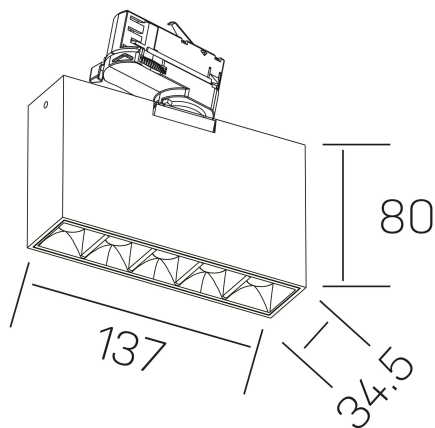

nses
K51300.01.TK.WH-BK.45.ST.9.27.DA

DETALLES GENERALES

INSTALACIÓN	Tracklight
COLOR EXT-INT	Blanco-Negro
DIRECCIÓN DE LA LUZ	Orientable
GRADOS DE BASCULACIÓN	60º
GRADOS DE ROTACIÓN	360º
ÁNGULO DEL HAZ DE LUZ	45º
INT-EXT ESTANQUEIDAD	IP20
MATERIAL	Aluminio
RESISTENCIA MECÁNICA	IK06
USO	Interior
GARANTÍA	5 años

DETALLES ELÉCTRICOS

FUENTE DE LUZ	LED
POTENCIA	10W
TEMPERATURA DE COLOR	2700K
FLUJO LUMÍNICO	835 Lm
EFICIENCIA LUMÍNICA	70 Lm/W
DIMABLE	DALI
DRIVER	Integrado
CLASE DE SEGURIDAD	II
ÍNDICE DE REPRODUCCIÓN CROMÁTICA	CRI>90
TENSIÓN	220-240 V
FREQUENCY	50-60 Hz
CORRIENTE	700 mA
VIDA UTIL	50.000h

DIMENSIONES GENERALES

DIMENSIÓN	137x34.5 mm
ALTURA	h 80 mm
DIMENSIONES DE EMBALAJE	160 × 150 × 45 mm
PESO NETO	45

*Puede haber una reducción máx. del 15% en el dato de los acabados distintos al blanco.