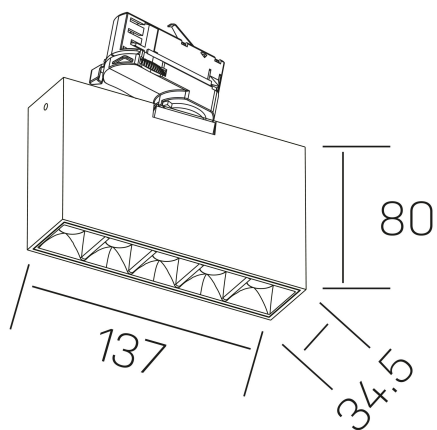

nses
K51300.01.TK.WH-BK.45.ST.9.27.DA

DETALLES GENERALES

INSTALACIÓN	Tracklight
COLOR EXT-INT	Blanco-Negro
DIRECCIÓN DE LA LUZ	Orientable
GRADOS DE BASCULACIÓN	60º
GRADOS DE ROTACIÓN	360º
ÁNGULO DEL HAZ DE LUZ	45º
INT-EXT ESTANQUEIDAD	IP20
MATERIAL	Aluminio
RESISTENCIA MECÁNICA	IK06
USO	Interior
GARANTÍA	3 años

DETALLES ELÉCTRICOS

FUENTE DE LUZ	LED
POTENCIA	10W
TEMPERATURA DE COLOR	2700K
FLUJO LUMÍNICO	835 Lm
EFICIENCIA LUMÍNICA	70 Lm/W
DIMABLE	DALI
DRIVER	Integrado
CLASE DE SEGURIDAD	II
ÍNDICE DE REPRODUCCIÓN CROMÁTICA	CRI>90
TENSIÓN	220-240 V
FREQUENCY	50-60 Hz
CORRIENTE	700 mA
VIDA UTIL	35.000h

DIMENSIONES GENERALES

DIMENSIÓN	137x34.5 mm
ALTURA	h 80 mm
DIMENSIONES DE EMBALAJE	160 × 150 × 45 mm
PESO NETO	45

*Puede haber una reducción máx. del 15% en el dato de los acabados distintos al blanco.