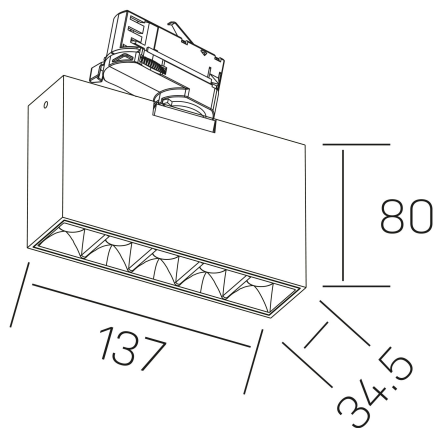

nses
K51300.01.TK.WH-BK.45.ST.9.27.DA

DETALLES GENERALES

INSTALACIÓN	Tracklight
COLOR EXT-INT	Blanco-Negro
DIRECCIÓN DE LA LUZ	Orientable
GRADOS DE BASCULACIÓN	60º
GRADOS DE ROTACIÓN	360º
ÁNGULO DEL HAZ DE LUZ	45º
INT-EXT ESTANQUEIDAD	IP20
MATERIAL	Aluminio
RESISTENCIA MECÁNICA	IK06
USO	Interior
GARANTÍA	5 años

DETALLES ELÉCTRICOS

FUENTE DE LUZ	LED
POTENCIA	10W
TEMPERATURA DE COLOR	2700K
FLUJO LUMÍNICO	835 Lm
EFICIENCIA LUMÍNICA	70 Lm/W
DIMABLE	DALI
DRIVER	Integrado
CLASE DE SEGURIDAD	II
ÍNDICE DE REPRODUCCIÓN CROMÁTICA	CRI>90
TENSIÓN	220-240 V
CORRIENTE	700 mA
VIDA UTIL	50.000h

DIMENSIONES GENERALES

DIMENSIÓN	.01 (137x34.5mm)
ALTURA	h 80 mm
DIMENSIONES DE EMBALAJE	160 × 150 × 45 mm
PESO NETO	45

*Puede haber una reducción máx. del 15% en el dato de los acabados distintos al blanco.