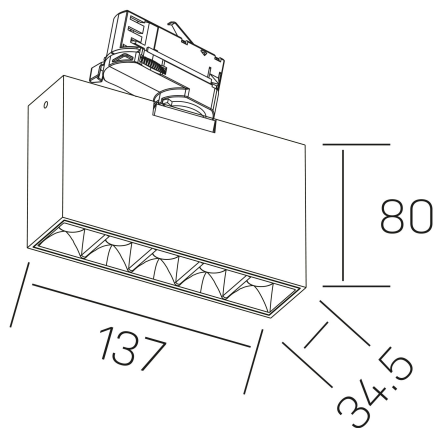

nses
K51300.01.TK.WH-BK.30.ST.9.40.DA

DETALLES GENERALES

INSTALACIÓN	Tracklight
COLOR EXT-INT	Blanco-Negro
DIRECCIÓN DE LA LUZ	Orientable
GRADOS DE BASCULACIÓN	60º
GRADOS DE ROTACIÓN	360º
ÁNGULO DEL HAZ DE LUZ	30º
INT-EXT ESTANQUEIDAD	IP20
MATERIAL	Aluminio
RESISTENCIA MECÁNICA	IK06
USO	Interior
GARANTÍA	5 años

DETALLES ELÉCTRICOS

FUENTE DE LUZ	LED
POTENCIA	10W
TEMPERATURA DE COLOR	4000K
FLUJO LUMÍNICO	915 Lm
EFICIENCIA LUMÍNICA	76 Lm/W
DIMABLE	DALI
DRIVER	Integrado
CLASE DE SEGURIDAD	II
ÍNDICE DE REPRODUCCIÓN CROMÁTICA	CRI>90
TENSIÓN	220-240 V
CORRIENTE	700 mA
VIDA UTIL	50.000h

DIMENSIONES GENERALES

DIMENSIÓN	.01 (137x34.5mm)
ALTURA	h 80 mm
DIMENSIONES DE EMBALAJE	160 × 150 × 45 mm
PESO NETO	45

*Puede haber una reducción máx. del 15% en el dato de los acabados distintos al blanco.