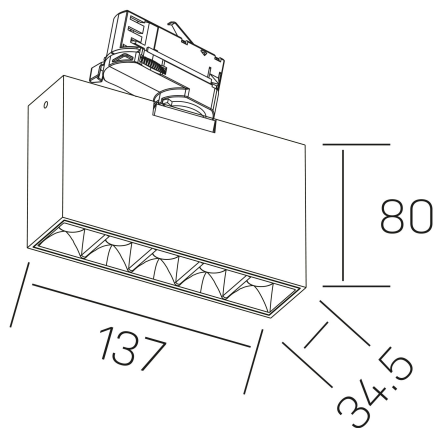

## DETALLES GENERALES

INSTALACIÓN	Tracklight
COLOR EXT-INT	Blanco-Negro
DIRECCIÓN DE LA LUZ	Orientable
GRADOS DE BASCULACIÓN	60º
GRADOS DE ROTACIÓN	360º
ÁNGULO DEL HAZ DE LUZ	30º
INT-EXT ESTANQUEIDAD	IP20
MATERIAL	Aluminio
RESISTENCIA MECÁNICA	IK06
USO	Interior
GARANTÍA	5 años

## DETALLES ELÉCTRICOS

FUENTE DE LUZ	LED
POTENCIA	10W
TEMPERATURA DE COLOR	4000K
FLUJO LUMÍNICO	915 Lm
EFICIENCIA LUMÍNICA	76 Lm/W
DIMABLE	DALI
DRIVER	Integrado
CLASE DE SEGURIDAD	II
ÍNDICE DE REPRODUCCIÓN CROMÁTICA	CRI>90
TENSIÓN	220-240 V
FREQUENCY	50-60 Hz
CORRIENTE	700 mA
VIDA UTIL	50.000h

## DIMENSIONES GENERALES

DIMENSIÓN	137x34.5 mm
ALTURA	h 80 mm
DIMENSIONES DE EMBALAJE	160 × 150 × 45 mm
PESO NETO	45

\*Puede haber una reducción máx. del 15% en el dato de los acabados distintos al blanco.