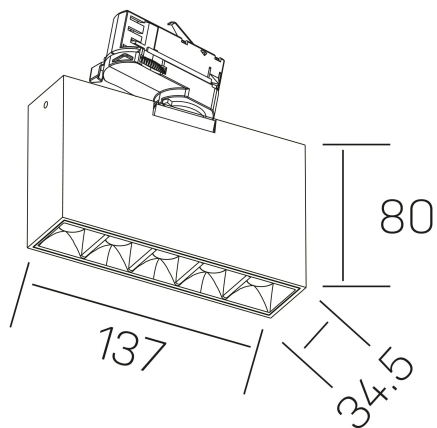

nses
K51300.01.TK.WH-BK.30.ST.9.40.DA

DETALLES GENERALES

INSTALACIÓN	Tracklight
COLOR EXT-INT	Blanco-Negro
DIRECCIÓN DE LA LUZ	Orientable
GRADOS DE BASCULACIÓN	60º
GRADOS DE ROTACIÓN	360º
ÁNGULO DEL HAZ DE LUZ	30º
INT-EXT ESTANQUEIDAD	IP20
MATERIAL	Aluminio
RESISTENCIA MECÁNICA	IK06
USO	Interior
GARANTÍA	3 años

DETALLES ELÉCTRICOS

FUENTE DE LUZ	LED
POTENCIA	10W
TEMPERATURA DE COLOR	4000K
FLUJO LUMÍNICO	915 Lm
EFICIENCIA LUMÍNICA	76 Lm/W
DIMABLE	DALI
DRIVER	Integrado
CLASE DE SEGURIDAD	II
ÍNDICE DE REPRODUCCIÓN CROMÁTICA	CRI>90
TENSIÓN	220-240 V
FREQUENCY	50-60 Hz
CORRIENTE	700 mA
VIDA UTIL	35.000h

DIMENSIONES GENERALES

DIMENSIÓN	137x34.5 mm
ALTURA	h 80 mm
DIMENSIONES DE EMBALAJE	160 × 150 × 45 mm
PESO NETO	45

*Puede haber una reducción máx. del 15% en el dato de los acabados distintos al blanco.