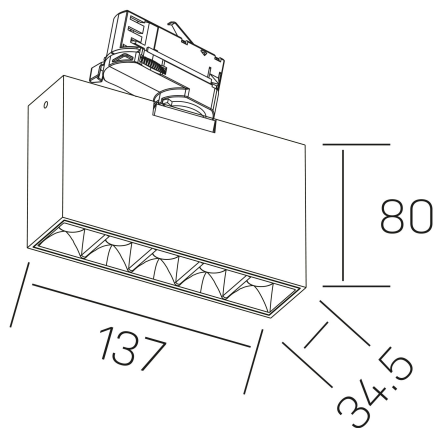

nses
K51300.01.TK.WH-BK.30.ST.9.30.DA

DETALLES GENERALES

INSTALACIÓN	Tracklight
COLOR EXT-INT	Blanco-Negro
DIRECCIÓN DE LA LUZ	Orientable
GRADOS DE BASCULACIÓN	60º
GRADOS DE ROTACIÓN	360º
ÁNGULO DEL HAZ DE LUZ	30º
INT-EXT ESTANQUEIDAD	IP20
MATERIAL	Aluminio
RESISTENCIA MECÁNICA	IK06
USO	Interior
GARANTÍA	5 años

DETALLES ELÉCTRICOS

FUENTE DE LUZ	LED
POTENCIA	10W
TEMPERATURA DE COLOR	3000K
FLUJO LUMÍNICO	875 Lm
EFICIENCIA LUMÍNICA	73 Lm/W
DIMABLE	DALI
DRIVER	Integrado
CLASE DE SEGURIDAD	II
ÍNDICE DE REPRODUCCIÓN CROMÁTICA	CRI>90
TENSIÓN	220-240 V
FREQUENCY	50-60 Hz
CORRIENTE	700 mA
VIDA UTIL	50.000h

DIMENSIONES GENERALES

DIMENSIÓN	137x34.5 mm
ALTURA	h 80 mm
DIMENSIONES DE EMBALAJE	160 × 150 × 45 mm
PESO NETO	45

*Puede haber una reducción máx. del 15% en el dato de los acabados distintos al blanco.