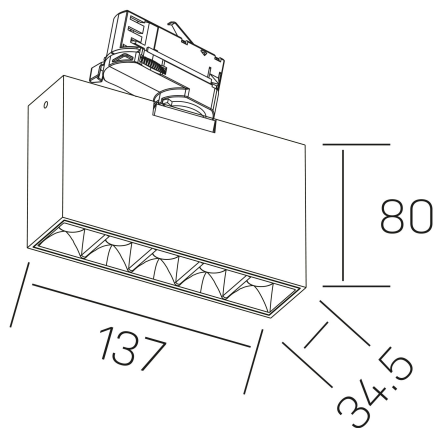

nses
K51300.01.TK.WH-BK.30.ST.9.27.DA

DETALLES GENERALES

INSTALACIÓN	Tracklight
COLOR EXT-INT	Blanco-Negro
DIRECCIÓN DE LA LUZ	Orientable
GRADOS DE BASCULACIÓN	60º
GRADOS DE ROTACIÓN	360º
ÁNGULO DEL HAZ DE LUZ	45º
INT-EXT ESTANQUEIDAD	IP20
MATERIAL	Aluminio
RESISTENCIA MECÁNICA	IK06
USO	Interior
GARANTÍA	5 años

DETALLES ELÉCTRICOS

FUENTE DE LUZ	LED
POTENCIA	10W
TEMPERATURA DE COLOR	2700K
FLUJO LUMÍNICO	835 Lm
EFICIENCIA LUMÍNICA	70 Lm/W
DIMABLE	DALI
DRIVER	Integrado
CLASE DE SEGURIDAD	II
ÍNDICE DE REPRODUCCIÓN CROMÁTICA	CRI>90
TENSIÓN	220-240 V
FREQUENCY	50-60 Hz
CORRIENTE	700 mA
VIDA UTIL	50.000h

DIMENSIONES GENERALES

DIMENSIÓN	137x34.5 mm
ALTURA	h 80 mm
DIMENSIONES DE EMBALAJE	160 × 150 × 45 mm
PESO NETO	45

*Puede haber una reducción máx. del 15% en el dato de los acabados distintos al blanco.