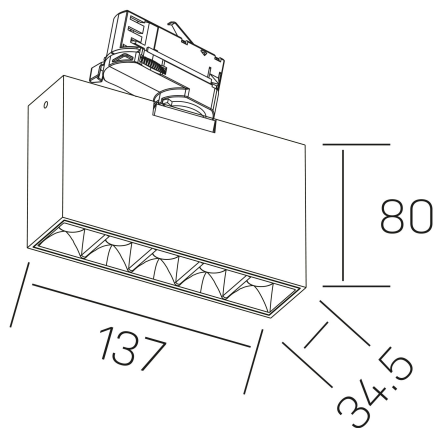

nses
K51300.01.TK.WH-BK.30.ST.9.27.DA

DETALLES GENERALES

INSTALACIÓN	Tracklight
COLOR EXT-INT	Blanco-Negro
DIRECCIÓN DE LA LUZ	Orientable
GRADOS DE BASCULACIÓN	60º
GRADOS DE ROTACIÓN	360º
ÁNGULO DEL HAZ DE LUZ	45º
INT-EXT ESTANQUEIDAD	IP20
MATERIAL	Aluminio
RESISTENCIA MECÁNICA	IK06
USO	Interior
GARANTÍA	3 años

DETALLES ELÉCTRICOS

FUENTE DE LUZ	LED
POTENCIA	10W
TEMPERATURA DE COLOR	2700K
FLUJO LUMÍNICO	835 Lm
EFICIENCIA LUMÍNICA	70 Lm/W
DIMABLE	DALI
DRIVER	Integrado
CLASE DE SEGURIDAD	II
ÍNDICE DE REPRODUCCIÓN CROMÁTICA	CRI>90
TENSIÓN	220-240 V
FREQUENCY	50-60 Hz
CORRIENTE	700 mA
VIDA UTIL	35.000h

DIMENSIONES GENERALES

DIMENSIÓN	137x34.5 mm
ALTURA	h 80 mm
DIMENSIONES DE EMBALAJE	160 × 150 × 45 mm
PESO NETO	45

*Puede haber una reducción máx. del 15% en el dato de los acabados distintos al blanco.