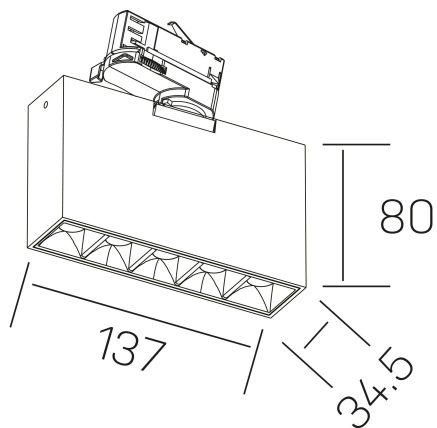

nses
K51300.01.TK.WH-BK.15.ST.9.40.DA

DETALLES GENERALES

INSTALACIÓN	Tracklight
COLOR EXT-INT	Blanco-Negro
DIRECCIÓN DE LA LUZ	Orientable
GRADOS DE BASCULACIÓN	60º
GRADOS DE ROTACIÓN	360º
ÁNGULO DEL HAZ DE LUZ	45º
INT-EXT ESTANQUEIDAD	IP20
MATERIAL	Aluminio
RESISTENCIA MECÁNICA	IK06
USO	Interior
GARANTÍA	3 años

DETALLES ELÉCTRICOS

FUENTE DE LUZ	LED
POTENCIA	10W
TEMPERATURA DE COLOR	4000K
FLUJO LUMÍNICO	915 Lm
EFICIENCIA LUMÍNICA	76 Lm/W
DIMABLE	DALI
DRIVER	Integrado
CLASE DE SEGURIDAD	II
ÍNDICE DE REPRODUCCIÓN CROMÁTICA	CRI>90
TENSIÓN	220-240 V
FREQUENCY	50-60 Hz
CORRIENTE	700 mA
VIDA UTIL	35.000h

DIMENSIONES GENERALES

DIMENSIÓN	137x34.5 mm
ALTURA	h 80 mm
DIMENSIONES DE EMBALAJE	160 × 150 × 45 mm
PESO NETO	45

*Puede haber una reducción máx. del 15% en el dato de los acabados distintos al blanco.