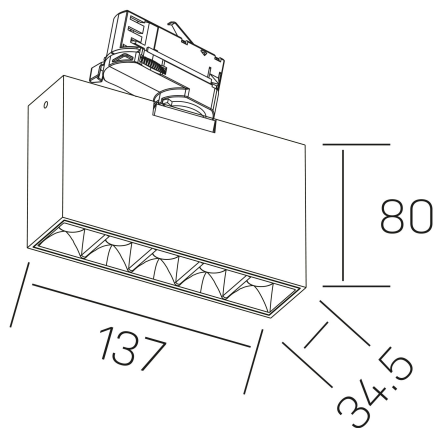

nses
K51300.01.TK.WH-BK.15.ST.9.40.DA

DETALLES GENERALES

INSTALACIÓN	Tracklight
COLOR EXT-INT	Blanco-Negro
DIRECCIÓN DE LA LUZ	Orientable
GRADOS DE BASCULACIÓN	60º
GRADOS DE ROTACIÓN	360º
ÁNGULO DEL HAZ DE LUZ	45º
INT-EXT ESTANQUEIDAD	IP20
MATERIAL	Aluminio
RESISTENCIA MECÁNICA	IK06
USO	Interior
GARANTÍA	5 años

DETALLES ELÉCTRICOS

FUENTE DE LUZ	LED
POTENCIA	10W
TEMPERATURA DE COLOR	4000K
FLUJO LUMÍNICO	915 Lm
EFICIENCIA LUMÍNICA	76 Lm/W
DIMABLE	DALI
DRIVER	Integrado
CLASE DE SEGURIDAD	II
ÍNDICE DE REPRODUCCIÓN CROMÁTICA	CRI>90
TENSIÓN	220-240 V
FREQUENCY	50-60 Hz
CORRIENTE	700 mA
VIDA UTIL	50.000h

DIMENSIONES GENERALES

DIMENSIÓN	137x34.5 mm
ALTURA	h 80 mm
DIMENSIONES DE EMBALAJE	160 × 150 × 45 mm
PESO NETO	45

*Puede haber una reducción máx. del 15% en el dato de los acabados distintos al blanco.