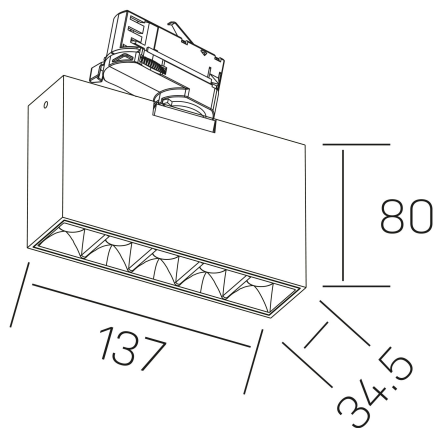

## DETALLES GENERALES

INSTALACIÓN	Tracklight
COLOR EXT-INT	Blanco-Negro
DIRECCIÓN DE LA LUZ	Orientable
GRADOS DE BASCULACIÓN	60º
GRADOS DE ROTACIÓN	360º
ÁNGULO DEL HAZ DE LUZ	45º
INT-EXT ESTANQUEIDAD	IP20
MATERIAL	Aluminio
RESISTENCIA MECÁNICA	IK06
USO	Interior
GARANTÍA	5 años

## DETALLES ELÉCTRICOS

FUENTE DE LUZ	LED
POTENCIA	10W
TEMPERATURA DE COLOR	4000K
FLUJO LUMÍNICO	915 Lm
EFICIENCIA LUMÍNICA	76 Lm/W
DIMABLE	DALI
DRIVER	Integrado
CLASE DE SEGURIDAD	II
ÍNDICE DE REPRODUCCIÓN CROMÁTICA	CRI>90
TENSIÓN	220-240 V
CORRIENTE	700 mA
VIDA UTIL	50.000h

## DIMENSIONES GENERALES

DIMENSIÓN	.01 (137x34.5mm)
ALTURA	h 80 mm
DIMENSIONES DE EMBALAJE	160 × 150 × 45 mm
PESO NETO	45

\*Puede haber una reducción máx. del 15% en el dato de los acabados distintos al blanco.