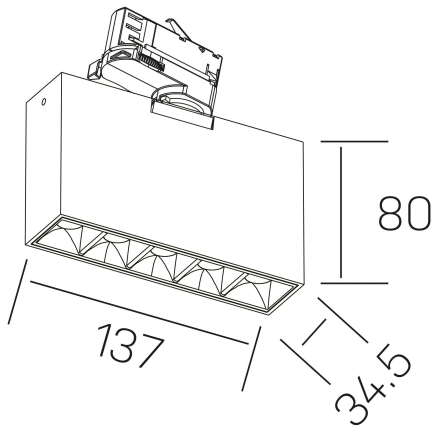

## DETALLES GENERALES

INSTALACIÓN	Tracklight
COLOR EXT-INT	Blanco-Negro
DIRECCIÓN DE LA LUZ	Orientable
GRADOS DE BASCULACIÓN	60º
GRADOS DE ROTACIÓN	360º
ÁNGULO DEL HAZ DE LUZ	30º
INT-EXT ESTANQUEIDAD	IP20
MATERIAL	Aluminio
RESISTENCIA MECÁNICA	IK06
USO	Interior
GARANTÍA	3 años

## DETALLES ELÉCTRICOS

FUENTE DE LUZ	LED
POTENCIA	10W
TEMPERATURA DE COLOR	3000K
FLUJO LUMÍNICO	875 Lm
EFICIENCIA LUMÍNICA	73 Lm/W
DIMABLE	DALI
DRIVER	Integrado
CLASE DE SEGURIDAD	II
ÍNDICE DE REPRODUCCIÓN CROMÁTICA	CRI>90
TENSIÓN	220-240 V
FREQUENCY	50-60 Hz
CORRIENTE	700 mA
VIDA UTIL	35.000h

## DIMENSIONES GENERALES

DIMENSIÓN	137x34.5 mm
ALTURA	h 80 mm
DIMENSIONES DE EMBALAJE	160 × 150 × 45 mm
PESO NETO	45

\*Puede haber una reducción máx. del 15% en el dato de los acabados distintos al blanco.