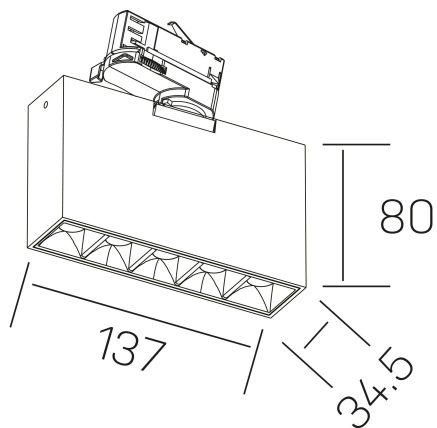

## DETALLES GENERALES

INSTALACIÓN	Tracklight
COLOR EXT-INT	Blanco-Negro
DIRECCIÓN DE LA LUZ	Orientable
GRADOS DE BASCULACIÓN	60º
GRADOS DE ROTACIÓN	360º
ÁNGULO DEL HAZ DE LUZ	30º
INT-EXT ESTANQUEIDAD	IP20
MATERIAL	Aluminio
RESISTENCIA MECÁNICA	IK06
USO	Interior
GARANTÍA	5 años

## DETALLES ELÉCTRICOS

FUENTE DE LUZ	LED
POTENCIA	10W
TEMPERATURA DE COLOR	3000K
FLUJO LUMÍNICO	875 Lm
EFICIENCIA LUMÍNICA	73 Lm/W
DIMABLE	DALI
DRIVER	Integrado
CLASE DE SEGURIDAD	II
ÍNDICE DE REPRODUCCIÓN CROMÁTICA	CRI>90
TENSIÓN	220-240 V
FREQUENCY	50-60 Hz
CORRIENTE	700 mA
VIDA UTIL	50.000h

## DIMENSIONES GENERALES

DIMENSIÓN	137x34.5 mm
ALTURA	h 80 mm
DIMENSIONES DE EMBALAJE	160 × 150 × 45 mm
PESO NETO	45

\*Puede haber una reducción máx. del 15% en el dato de los acabados distintos al blanco.