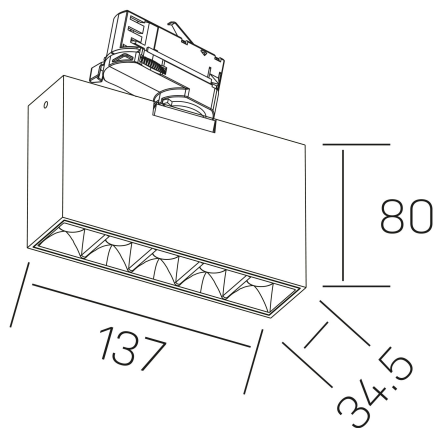

nses
K51300.01.TK.WH-BK.15.ST.9.27.DA

DETALLES GENERALES

INSTALACIÓN	Tracklight
COLOR EXT-INT	Blanco-Negro
DIRECCIÓN DE LA LUZ	Orientable
GRADOS DE BASCULACIÓN	60º
GRADOS DE ROTACIÓN	360º
ÁNGULO DEL HAZ DE LUZ	30º
INT-EXT ESTANQUEIDAD	IP20
MATERIAL	Aluminio
RESISTENCIA MECÁNICA	IK06
USO	Interior
GARANTÍA	5 años

DETALLES ELÉCTRICOS

FUENTE DE LUZ	LED
POTENCIA	10W
TEMPERATURA DE COLOR	2700K
FLUJO LUMÍNICO	835 Lm
EFICIENCIA LUMÍNICA	70 Lm/W
DIMABLE	DALI
DRIVER	Integrado
CLASE DE SEGURIDAD	II
ÍNDICE DE REPRODUCCIÓN CROMÁTICA	CRI>90
TENSIÓN	220-240 V
FREQUENCY	50-60 Hz
CORRIENTE	700 mA
VIDA UTIL	50.000h

DIMENSIONES GENERALES

DIMENSIÓN	137x34.5 mm
ALTURA	h 80 mm
DIMENSIONES DE EMBALAJE	160 × 150 × 45 mm
PESO NETO	45

*Puede haber una reducción máx. del 15% en el dato de los acabados distintos al blanco.