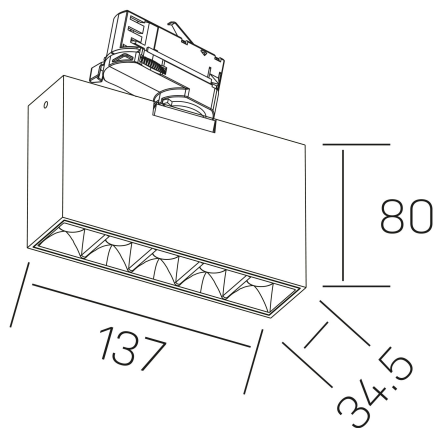

DETALLES GENERALES

INSTALACIÓN	Tracklight
COLOR EXT-INT	Blanco-Negro
DIRECCIÓN DE LA LUZ	Orientable
GRADOS DE BASCULACIÓN	60º
GRADOS DE ROTACIÓN	360º
ÁNGULO DEL HAZ DE LUZ	30º
INT-EXT ESTANQUEIDAD	IP20
MATERIAL	Aluminio
RESISTENCIA MECÁNICA	IK06
USO	Interior
GARANTÍA	5 años

DETALLES ELÉCTRICOS

FUENTE DE LUZ	LED
POTENCIA	10W
TEMPERATURA DE COLOR	2700K
FLUJO LUMÍNICO	835 Lm
EFICIENCIA LUMÍNICA	70 Lm/W
DIMABLE	DALI
DRIVER	Integrado
CLASE DE SEGURIDAD	II
ÍNDICE DE REPRODUCCIÓN CROMÁTICA	CRI>90
TENSIÓN	220-240 V
FREQUENCY	50-60 Hz
CORRIENTE	700 mA
VIDA UTIL	50.000h

DIMENSIONES GENERALES

DIMENSIÓN	137x34.5 mm
ALTURA	h 80 mm
DIMENSIONES DE EMBALAJE	160 × 150 × 45 mm
PESO NETO	45

*Puede haber una reducción máx. del 15% en el dato de los acabados distintos al blanco.