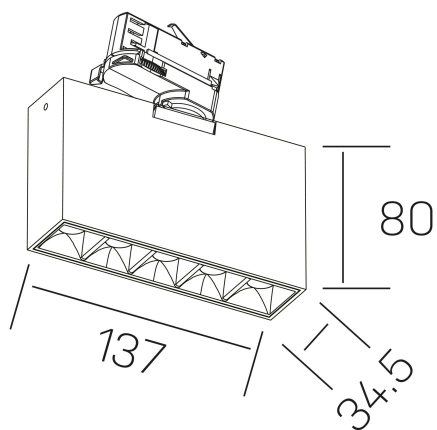

## DETALLES GENERALES

INSTALACIÓN	Tracklight
COLOR EXT-INT	Negro
DIRECCIÓN DE LA LUZ	Orientable
GRADOS DE BASCULACIÓN	60º
GRADOS DE ROTACIÓN	360º
ÁNGULO DEL HAZ DE LUZ	30º
INT-EXT ESTANQUEIDAD	IP20
MATERIAL	Aluminio
RESISTENCIA MECÁNICA	IK06
USO	Interior
GARANTÍA	3 años

## DETALLES ELÉCTRICOS

FUENTE DE LUZ	LED
POTENCIA	10W
TEMPERATURA DE COLOR	4000K
FLUJO LUMÍNICO	915 Lm
EFICIENCIA LUMÍNICA	76 Lm/W
DIMABLE	DALI
DRIVER	Integrado
CLASE DE SEGURIDAD	II
ÍNDICE DE REPRODUCCIÓN CROMÁTICA	CRI>90
TENSIÓN	220-240 V
FREQUENCY	50-60 Hz
CORRIENTE	700 mA
VIDA UTIL	35.000h

## DIMENSIONES GENERALES

DIMENSIÓN	137x34.5 mm
ALTURA	h 80 mm
DIMENSIONES DE EMBALAJE	160 × 150 × 45 mm
PESO NETO	45

\*Puede haber una reducción máx. del 15% en el dato de los acabados distintos al blanco.