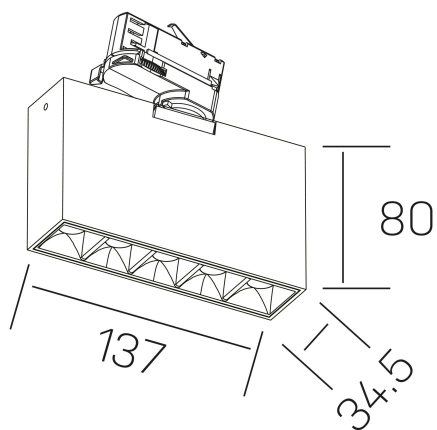

## DETALLES GENERALES

INSTALACIÓN	Tracklight
COLOR EXT-INT	Negro
DIRECCIÓN DE LA LUZ	Orientable
GRADOS DE BASCULACIÓN	60º
GRADOS DE ROTACIÓN	360º
ÁNGULO DEL HAZ DE LUZ	30º
INT-EXT ESTANQUEIDAD	IP20
MATERIAL	Aluminio
RESISTENCIA MECÁNICA	IK06
USO	Interior
GARANTÍA	5 años

## DETALLES ELÉCTRICOS

FUENTE DE LUZ	LED
POTENCIA	10W
TEMPERATURA DE COLOR	4000K
FLUJO LUMÍNICO	915 Lm
EFICIENCIA LUMÍNICA	76 Lm/W
DIMABLE	DALI
DRIVER	Integrado
CLASE DE SEGURIDAD	II
ÍNDICE DE REPRODUCCIÓN CROMÁTICA	CRI>90
TENSIÓN	220-240 V
FREQUENCY	50-60 Hz
CORRIENTE	700 mA
VIDA UTIL	50.000h

## DIMENSIONES GENERALES

DIMENSIÓN	137x34.5 mm
ALTURA	h 80 mm
DIMENSIONES DE EMBALAJE	160 × 150 × 45 mm
PESO NETO	45

\*Puede haber una reducción máx. del 15% en el dato de los acabados distintos al blanco.