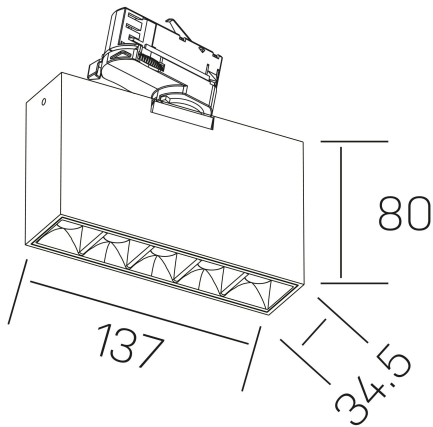

nses
K51300.01.TK.BK-BK.45.ST.9.40.DA

DETALLES GENERALES

INSTALACIÓN	Tracklight
COLOR EXT-INT	Negro
DIRECCIÓN DE LA LUZ	Orientable
GRADOS DE BASCULACIÓN	60º
GRADOS DE ROTACIÓN	360º
ÁNGULO DEL HAZ DE LUZ	30º
INT-EXT ESTANQUEIDAD	IP20
MATERIAL	Aluminio
RESISTENCIA MECÁNICA	IK06
USO	Interior
GARANTÍA	5 años

DETALLES ELÉCTRICOS

FUENTE DE LUZ	LED
POTENCIA	10W
TEMPERATURA DE COLOR	4000K
FLUJO LUMÍNICO	915 Lm
EFICIENCIA LUMÍNICA	76 Lm/W
DIMABLE	DALI
DRIVER	Integrado
CLASE DE SEGURIDAD	II
ÍNDICE DE REPRODUCCIÓN CROMÁTICA	CRI>90
TENSIÓN	220-240 V
CORRIENTE	700 mA
VIDA UTIL	50.000h

DIMENSIONES GENERALES

DIMENSIÓN	.01 (137x34.5mm)
ALTURA	h 80 mm
DIMENSIONES DE EMBALAJE	160 × 150 × 45 mm
PESO NETO	45

*Puede haber una reducción máx. del 15% en el dato de los acabados distintos al blanco.