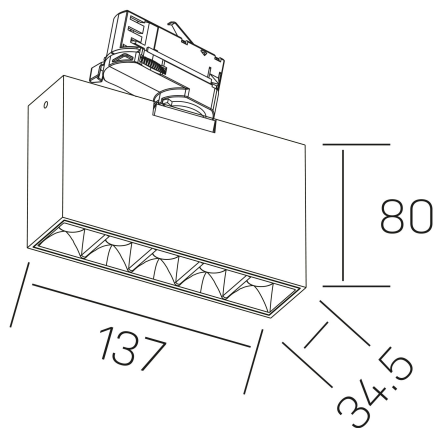

## DETALLES GENERALES

INSTALACIÓN	Tracklight
COLOR EXT-INT	Negro
DIRECCIÓN DE LA LUZ	Orientable
GRADOS DE BASCULACIÓN	60º
GRADOS DE ROTACIÓN	360º
ÁNGULO DEL HAZ DE LUZ	15º
INT-EXT ESTANQUEIDAD	IP20
MATERIAL	Aluminio
RESISTENCIA MECÁNICA	IK06
USO	Interior
GARANTÍA	5 años

## DETALLES ELÉCTRICOS

FUENTE DE LUZ	LED
POTENCIA	10W
TEMPERATURA DE COLOR	3000K
FLUJO LUMÍNICO	875 Lm
EFICIENCIA LUMÍNICA	73 Lm/W
DIMABLE	DALI
DRIVER	Integrado
CLASE DE SEGURIDAD	II
ÍNDICE DE REPRODUCCIÓN CROMÁTICA	CRI>90
TENSIÓN	220-240 V
FREQUENCY	50-60 Hz
CORRIENTE	700 mA
VIDA UTIL	50.000h

## DIMENSIONES GENERALES

DIMENSIÓN	137x34.5 mm
ALTURA	h 80 mm
DIMENSIONES DE EMBALAJE	160 × 150 × 45 mm
PESO NETO	45

\*Puede haber una reducción máx. del 15% en el dato de los acabados distintos al blanco.