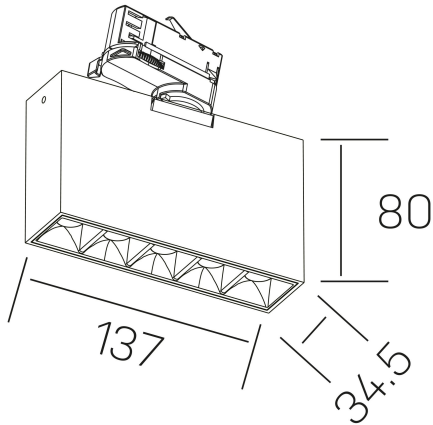

nses
K51300.01.TK.BK-BK.45.ST.9.30.DA

DETALLES GENERALES

INSTALACIÓN	Tracklight
COLOR EXT-INT	Negro
DIRECCIÓN DE LA LUZ	Orientable
GRADOS DE BASCULACIÓN	60º
GRADOS DE ROTACIÓN	360º
ÁNGULO DEL HAZ DE LUZ	15º
INT-EXT ESTANQUEIDAD	IP20
MATERIAL	Aluminio
RESISTENCIA MECÁNICA	IK06
USO	Interior
GARANTÍA	3 años

DETALLES ELÉCTRICOS

FUENTE DE LUZ	LED
POTENCIA	10W
TEMPERATURA DE COLOR	3000K
FLUJO LUMÍNICO	875 Lm
EFICIENCIA LUMÍNICA	73 Lm/W
DIMABLE	DALI
DRIVER	Integrado
CLASE DE SEGURIDAD	II
ÍNDICE DE REPRODUCCIÓN CROMÁTICA	CRI>90
TENSIÓN	220-240 V
FREQUENCY	50-60 Hz
CORRIENTE	700 mA
VIDA UTIL	35.000h

DIMENSIONES GENERALES

DIMENSIÓN	137x34.5 mm
ALTURA	h 80 mm
DIMENSIONES DE EMBALAJE	160 × 150 × 45 mm
PESO NETO	45

*Puede haber una reducción máx. del 15% en el dato de los acabados distintos al blanco.