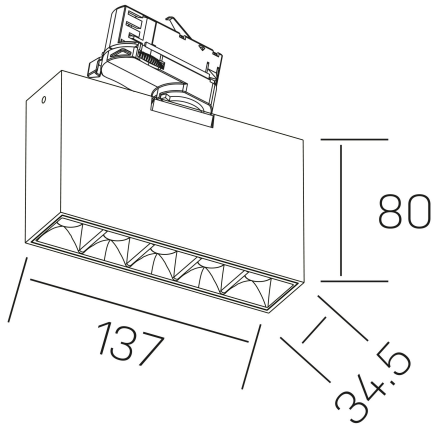

nses
K51300.01.TK.BK-BK.45.ST.9.27.DA

DETALLES GENERALES

INSTALACIÓN	Tracklight
COLOR EXT-INT	Negro
DIRECCIÓN DE LA LUZ	Orientable
GRADOS DE BASCULACIÓN	60º
GRADOS DE ROTACIÓN	360º
ÁNGULO DEL HAZ DE LUZ	15º
INT-EXT ESTANQUEIDAD	IP20
MATERIAL	Aluminio
RESISTENCIA MECÁNICA	IK06
USO	Interior
GARANTÍA	5 años

DETALLES ELÉCTRICOS

FUENTE DE LUZ	LED
POTENCIA	10W
TEMPERATURA DE COLOR	2700K
FLUJO LUMÍNICO	835 Lm
EFICIENCIA LUMÍNICA	70 Lm/W
DIMABLE	DALI
DRIVER	Integrado
CLASE DE SEGURIDAD	II
ÍNDICE DE REPRODUCCIÓN CROMÁTICA	CRI>90
TENSIÓN	220-240 V
FREQUENCY	50-60 Hz
CORRIENTE	700 mA
VIDA UTIL	50.000h

DIMENSIONES GENERALES

DIMENSIÓN	137x34.5 mm
ALTURA	h 80 mm
DIMENSIONES DE EMBALAJE	160 × 150 × 45 mm
PESO NETO	45

*Puede haber una reducción máx. del 15% en el dato de los acabados distintos al blanco.