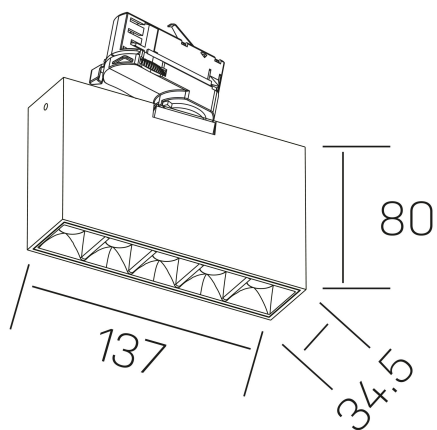

nses
K51300.01.TK.BK-BK.45.ST.9.27.DA

DETALLES GENERALES

INSTALACIÓN	Tracklight
COLOR EXT-INT	Negro
DIRECCIÓN DE LA LUZ	Orientable
GRADOS DE BASCULACIÓN	60º
GRADOS DE ROTACIÓN	360º
ÁNGULO DEL HAZ DE LUZ	15º
INT-EXT ESTANQUEIDAD	IP20
MATERIAL	Aluminio
RESISTENCIA MECÁNICA	IK06
USO	Interior
GARANTÍA	3 años

DETALLES ELÉCTRICOS

FUENTE DE LUZ	LED
POTENCIA	10W
TEMPERATURA DE COLOR	2700K
FLUJO LUMÍNICO	835 Lm
EFICIENCIA LUMÍNICA	70 Lm/W
DIMABLE	DALI
DRIVER	Integrado
CLASE DE SEGURIDAD	II
ÍNDICE DE REPRODUCCIÓN CROMÁTICA	CRI>90
TENSIÓN	220-240 V
FREQUENCY	50-60 Hz
CORRIENTE	700 mA
VIDA UTIL	35.000h

DIMENSIONES GENERALES

DIMENSIÓN	137x34.5 mm
ALTURA	h 80 mm
DIMENSIONES DE EMBALAJE	160 × 150 × 45 mm
PESO NETO	45

*Puede haber una reducción máx. del 15% en el dato de los acabados distintos al blanco.