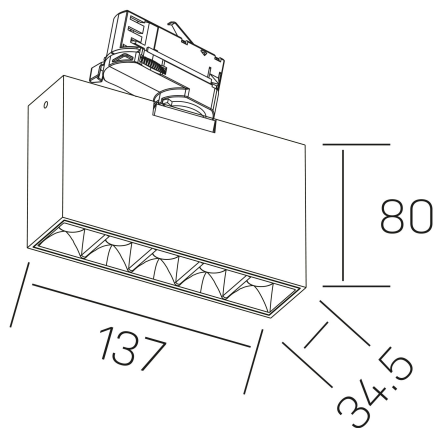

DETALLES GENERALES

INSTALACIÓN	Tracklight
COLOR EXT-INT	Negro
DIRECCIÓN DE LA LUZ	Orientable
GRADOS DE BASCULACIÓN	60º
GRADOS DE ROTACIÓN	360º
ÁNGULO DEL HAZ DE LUZ	15º
INT-EXT ESTANQUEIDAD	IP20
MATERIAL	Aluminio
RESISTENCIA MECÁNICA	IK06
USO	Interior
GARANTÍA	3 años

DETALLES ELÉCTRICOS

FUENTE DE LUZ	LED
POTENCIA	10W
TEMPERATURA DE COLOR	4000K
FLUJO LUMÍNICO	915 Lm
EFICIENCIA LUMÍNICA	76 Lm/W
DIMABLE	DALI
DRIVER	Integrado
CLASE DE SEGURIDAD	II
ÍNDICE DE REPRODUCCIÓN CROMÁTICA	CRI>90
TENSIÓN	220-240 V
FREQUENCY	50-60 Hz
CORRIENTE	700 mA
VIDA UTIL	35.000h

DIMENSIONES GENERALES

DIMENSIÓN	137x34.5 mm
ALTURA	h 80 mm
DIMENSIONES DE EMBALAJE	160 × 150 × 45 mm
PESO NETO	45

*Puede haber una reducción máx. del 15% en el dato de los acabados distintos al blanco.