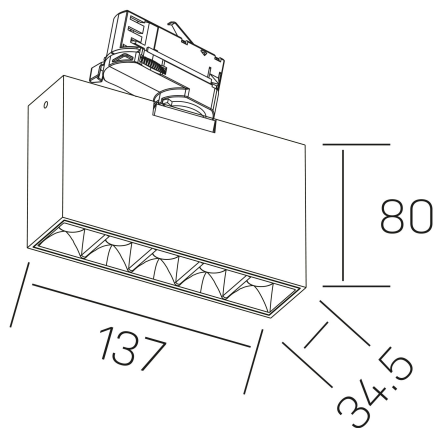

nses
K51300.01.TK.BK-BK.30.ST.9.40.DA

DETALLES GENERALES

INSTALACIÓN	Tracklight
COLOR EXT-INT	Negro
DIRECCIÓN DE LA LUZ	Orientable
GRADOS DE BASCULACIÓN	60º
GRADOS DE ROTACIÓN	360º
ÁNGULO DEL HAZ DE LUZ	15º
INT-EXT ESTANQUEIDAD	IP20
MATERIAL	Aluminio
RESISTENCIA MECÁNICA	IK06
USO	Interior
GARANTÍA	3 años

DETALLES ELÉCTRICOS

FUENTE DE LUZ	LED
POTENCIA	10W
TEMPERATURA DE COLOR	4000K
FLUJO LUMÍNICO	915 Lm
EFICIENCIA LUMÍNICA	76 Lm/W
DIMABLE	DALI
DRIVER	Integrado
CLASE DE SEGURIDAD	II
ÍNDICE DE REPRODUCCIÓN CROMÁTICA	CRI>90
TENSIÓN	220-240 V
FREQUENCY	50-60 Hz
CORRIENTE	700 mA
VIDA UTIL	35.000h

DIMENSIONES GENERALES

DIMENSIÓN	137x34.5 mm
ALTURA	h 80 mm
DIMENSIONES DE EMBALAJE	160 × 150 × 45 mm
PESO NETO	45

*Puede haber una reducción máx. del 15% en el dato de los acabados distintos al blanco.