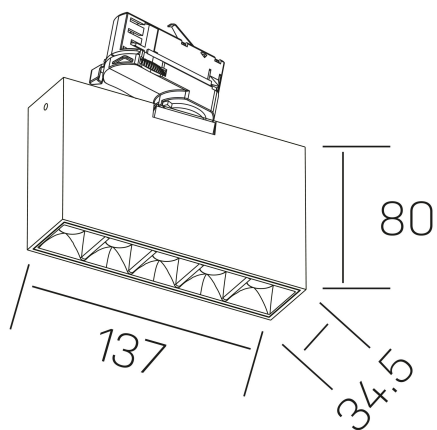

nseS
K51300.01.TK.BK-BK.30.ST.9.30.DA

DETALLES GENERALES

INSTALACIÓN	Tracklight
COLOR EXT-INT	Negro
DIRECCIÓN DE LA LUZ	Orientable
GRADOS DE BASCULACIÓN	60º
GRADOS DE ROTACIÓN	360º
ÁNGULO DEL HAZ DE LUZ	45º
INT-EXT ESTANQUEIDAD	IP20
MATERIAL	Aluminio
RESISTENCIA MECÁNICA	IK06
USO	Interior
GARANTÍA	5 años

DETALLES ELÉCTRICOS

FUENTE DE LUZ	LED
POTENCIA	10W
TEMPERATURA DE COLOR	3000K
FLUJO LUMÍNICO	875 Lm
EFICIENCIA LUMÍNICA	73 Lm/W
DIMABLE	DALI
DRIVER	Integrado
CLASE DE SEGURIDAD	II
ÍNDICE DE REPRODUCCIÓN CROMÁTICA	CRI>90
TENSIÓN	220-240 V
FREQUENCY	50-60 Hz
CORRIENTE	700 mA
VIDA UTIL	50.000h

DIMENSIONES GENERALES

DIMENSIÓN	137x34.5 mm
ALTURA	h 80 mm
DIMENSIONES DE EMBALAJE	160 × 150 × 45 mm
PESO NETO	45

*Puede haber una reducción máx. del 15% en el dato de los acabados distintos al blanco.