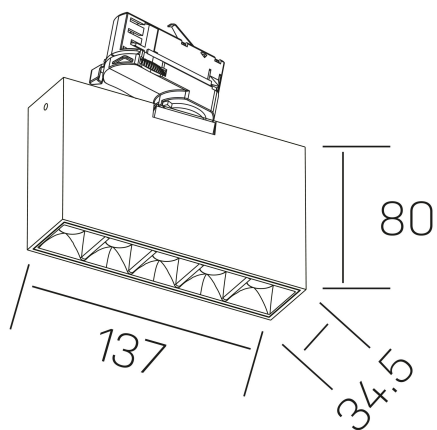

## DETALLES GENERALES

INSTALACIÓN	Tracklight
COLOR EXT-INT	Negro
DIRECCIÓN DE LA LUZ	Orientable
GRADOS DE BASCULACIÓN	60º
GRADOS DE ROTACIÓN	360º
ÁNGULO DEL HAZ DE LUZ	45º
INT-EXT ESTANQUEIDAD	IP20
MATERIAL	Aluminio
RESISTENCIA MECÁNICA	IK06
USO	Interior
GARANTÍA	3 años

## DETALLES ELÉCTRICOS

FUENTE DE LUZ	LED
POTENCIA	10W
TEMPERATURA DE COLOR	3000K
FLUJO LUMÍNICO	875 Lm
EFICIENCIA LUMÍNICA	73 Lm/W
DIMABLE	DALI
DRIVER	Integrado
CLASE DE SEGURIDAD	II
ÍNDICE DE REPRODUCCIÓN CROMÁTICA	CRI>90
TENSIÓN	220-240 V
FREQUENCY	50-60 Hz
CORRIENTE	700 mA
VIDA UTIL	35.000h

## DIMENSIONES GENERALES

DIMENSIÓN	137x34.5 mm
ALTURA	h 80 mm
DIMENSIONES DE EMBALAJE	160 × 150 × 45 mm
PESO NETO	45

\*Puede haber una reducción máx. del 15% en el dato de los acabados distintos al blanco.