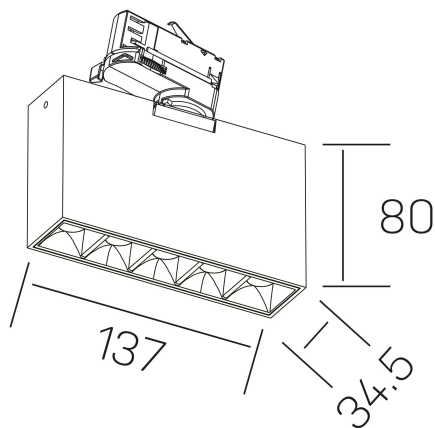

nseS
K51300.01.TK.BK-BK.30.ST.9.27.DA

DETALLES GENERALES

INSTALACIÓN	Tracklight
COLOR EXT-INT	Negro
DIRECCIÓN DE LA LUZ	Orientable
GRADOS DE BASCULACIÓN	60º
GRADOS DE ROTACIÓN	360º
ÁNGULO DEL HAZ DE LUZ	45º
INT-EXT ESTANQUEIDAD	IP20
MATERIAL	Aluminio
RESISTENCIA MECÁNICA	IK06
USO	Interior
GARANTÍA	3 años

DETALLES ELÉCTRICOS

FUENTE DE LUZ	LED
POTENCIA	10W
TEMPERATURA DE COLOR	2700K
FLUJO LUMÍNICO	835 Lm
EFICIENCIA LUMÍNICA	70 Lm/W
DIMABLE	DALI
DRIVER	Integrado
CLASE DE SEGURIDAD	II
ÍNDICE DE REPRODUCCIÓN CROMÁTICA	CRI>90
TENSIÓN	220-240 V
FREQUENCY	50-60 Hz
CORRIENTE	700 mA
VIDA UTIL	35.000h

DIMENSIONES GENERALES

DIMENSIÓN	137x34.5 mm
ALTURA	h 80 mm
DIMENSIONES DE EMBALAJE	160 × 150 × 45 mm
PESO NETO	45

*Puede haber una reducción máx. del 15% en el dato de los acabados distintos al blanco.