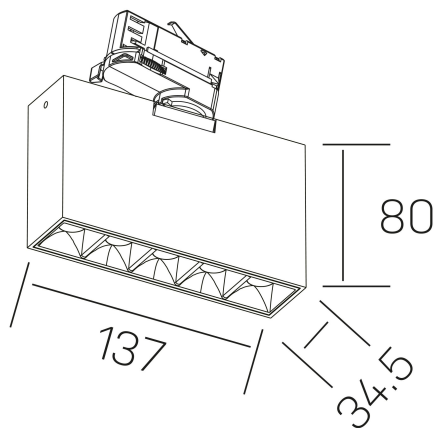

## DETALLES GENERALES

INSTALACIÓN	Tracklight
COLOR EXT-INT	Negro
DIRECCIÓN DE LA LUZ	Orientable
GRADOS DE BASCULACIÓN	60º
GRADOS DE ROTACIÓN	360º
ÁNGULO DEL HAZ DE LUZ	45º
INT-EXT ESTANQUEIDAD	IP20
MATERIAL	Aluminio
RESISTENCIA MECÁNICA	IK06
USO	Interior
GARANTÍA	5 años

## DETALLES ELÉCTRICOS

FUENTE DE LUZ	LED
POTENCIA	10W
TEMPERATURA DE COLOR	2700K
FLUJO LUMÍNICO	835 Lm
EFICIENCIA LUMÍNICA	70 Lm/W
DIMABLE	DALI
DRIVER	Integrado
CLASE DE SEGURIDAD	II
ÍNDICE DE REPRODUCCIÓN CROMÁTICA	CRI>90
TENSIÓN	220-240 V
CORRIENTE	700 mA
VIDA UTIL	50.000h

## DIMENSIONES GENERALES

DIMENSIÓN	.01 (137x34.5mm)
ALTURA	h 80 mm
DIMENSIONES DE EMBALAJE	160 × 150 × 45 mm
PESO NETO	45

\*Puede haber una reducción máx. del 15% en el dato de los acabados distintos al blanco.