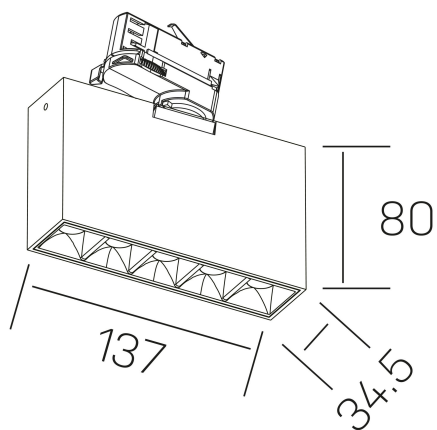

nseS
K51300.01.TK.BK-BK.15.ST.9.40.DA

DETALLES GENERALES

INSTALACIÓN	Tracklight
COLOR EXT-INT	Negro
DIRECCIÓN DE LA LUZ	Orientable
GRADOS DE BASCULACIÓN	60º
GRADOS DE ROTACIÓN	360º
ÁNGULO DEL HAZ DE LUZ	45º
INT-EXT ESTANQUEIDAD	IP20
MATERIAL	Aluminio
RESISTENCIA MECÁNICA	IK06
USO	Interior
GARANTÍA	3 años

DETALLES ELÉCTRICOS

FUENTE DE LUZ	LED
POTENCIA	10W
TEMPERATURA DE COLOR	4000K
FLUJO LUMÍNICO	915 Lm
EFICIENCIA LUMÍNICA	76 Lm/W
DIMABLE	DALI
DRIVER	Integrado
CLASE DE SEGURIDAD	II
ÍNDICE DE REPRODUCCIÓN CROMÁTICA	CRI>90
TENSIÓN	220-240 V
FREQUENCY	50-60 Hz
CORRIENTE	700 mA
VIDA UTIL	35.000h

DIMENSIONES GENERALES

DIMENSIÓN	137x34.5 mm
ALTURA	h 80 mm
DIMENSIONES DE EMBALAJE	160 × 150 × 45 mm
PESO NETO	45

*Puede haber una reducción máx. del 15% en el dato de los acabados distintos al blanco.