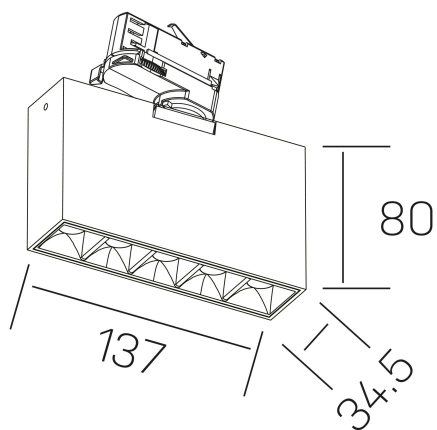

nseS
K51300.01.TK.BK-BK.15.ST.9.30.DA

DETALLES GENERALES

INSTALACIÓN	Tracklight
COLOR EXT-INT	Negro
DIRECCIÓN DE LA LUZ	Orientable
GRADOS DE BASCULACIÓN	60º
GRADOS DE ROTACIÓN	360º
ÁNGULO DEL HAZ DE LUZ	30º
INT-EXT ESTANQUEIDAD	IP20
MATERIAL	Aluminio
RESISTENCIA MECÁNICA	IK06
USO	Interior
GARANTÍA	5 años

DETALLES ELÉCTRICOS

FUENTE DE LUZ	LED
POTENCIA	10W
TEMPERATURA DE COLOR	3000K
FLUJO LUMÍNICO	875 Lm
EFICIENCIA LUMÍNICA	73 Lm/W
DIMABLE	DALI
DRIVER	Integrado
CLASE DE SEGURIDAD	II
ÍNDICE DE REPRODUCCIÓN CROMÁTICA	CRI>90
TENSIÓN	220-240 V
FREQUENCY	50-60 Hz
CORRIENTE	700 mA
VIDA UTIL	50.000h

DIMENSIONES GENERALES

DIMENSIÓN	137x34.5 mm
ALTURA	h 80 mm
DIMENSIONES DE EMBALAJE	160 × 150 × 45 mm
PESO NETO	45

*Puede haber una reducción máx. del 15% en el dato de los acabados distintos al blanco.