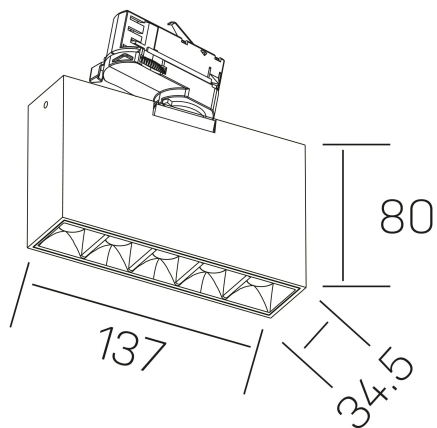

## DETALLES GENERALES

INSTALACIÓN	Tracklight
COLOR EXT-INT	Negro
DIRECCIÓN DE LA LUZ	Orientable
GRADOS DE BASCULACIÓN	60º
GRADOS DE ROTACIÓN	360º
ÁNGULO DEL HAZ DE LUZ	30º
INT-EXT ESTANQUEIDAD	IP20
MATERIAL	Aluminio
RESISTENCIA MECÁNICA	IK06
USO	Interior
GARANTÍA	5 años

## DETALLES ELÉCTRICOS

FUENTE DE LUZ	LED
POTENCIA	10W
TEMPERATURA DE COLOR	2700K
FLUJO LUMÍNICO	835 Lm
EFICIENCIA LUMÍNICA	70 Lm/W
DIMABLE	DALI
DRIVER	Integrado
CLASE DE SEGURIDAD	II
ÍNDICE DE REPRODUCCIÓN CROMÁTICA	CRI>90
TENSIÓN	220-240 V
CORRIENTE	700 mA
VIDA UTIL	50.000h

## DIMENSIONES GENERALES

DIMENSIÓN	.01 (137x34.5mm)
ALTURA	h 80 mm
DIMENSIONES DE EMBALAJE	160 × 150 × 45 mm
PESO NETO	45

\*Puede haber una reducción máx. del 15% en el dato de los acabados distintos al blanco.