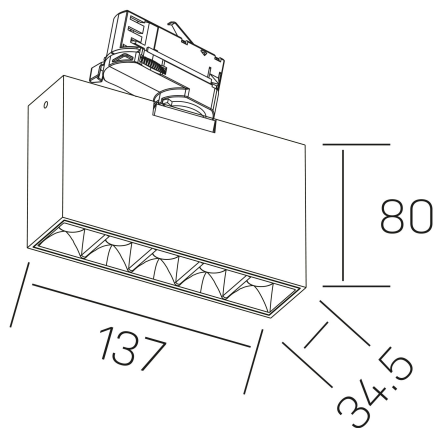

nseS
K51300.01.TK.BK-BK.15.ST.9.27.DA

DETALLES GENERALES

INSTALACIÓN	Tracklight
COLOR EXT-INT	Negro
DIRECCIÓN DE LA LUZ	Orientable
GRADOS DE BASCULACIÓN	60º
GRADOS DE ROTACIÓN	360º
ÁNGULO DEL HAZ DE LUZ	30º
INT-EXT ESTANQUEIDAD	IP20
MATERIAL	Aluminio
RESISTENCIA MECÁNICA	IK06
USO	Interior
GARANTÍA	3 años

DETALLES ELÉCTRICOS

FUENTE DE LUZ	LED
POTENCIA	10W
TEMPERATURA DE COLOR	2700K
FLUJO LUMÍNICO	835 Lm
EFICIENCIA LUMÍNICA	70 Lm/W
DIMABLE	DALI
DRIVER	Integrado
CLASE DE SEGURIDAD	II
ÍNDICE DE REPRODUCCIÓN CROMÁTICA	CRI>90
TENSIÓN	220-240 V
FREQUENCY	50-60 Hz
CORRIENTE	700 mA
VIDA UTIL	35.000h

DIMENSIONES GENERALES

DIMENSIÓN	137x34.5 mm
ALTURA	h 80 mm
DIMENSIONES DE EMBALAJE	160 × 150 × 45 mm
PESO NETO	45

*Puede haber una reducción máx. del 15% en el dato de los acabados distintos al blanco.