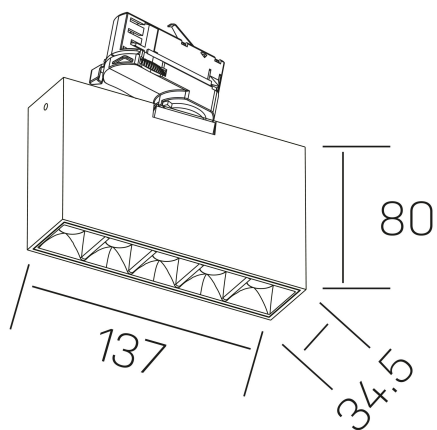

nses
K51300.01.TK.BK-BK.15.ST.9.27.DA

DETALLES GENERALES

INSTALACIÓN	Tracklight
COLOR EXT-INT	Negro
DIRECCIÓN DE LA LUZ	Orientable
GRADOS DE BASCULACIÓN	60º
GRADOS DE ROTACIÓN	360º
ÁNGULO DEL HAZ DE LUZ	30º
INT-EXT ESTANQUEIDAD	IP20
MATERIAL	Aluminio
RESISTENCIA MECÁNICA	IK06
USO	Interior
GARANTÍA	5 años

DETALLES ELÉCTRICOS

FUENTE DE LUZ	LED
POTENCIA	10W
TEMPERATURA DE COLOR	2700K
FLUJO LUMÍNICO	835 Lm
EFICIENCIA LUMÍNICA	70 Lm/W
DIMABLE	DALI
DRIVER	Integrado
CLASE DE SEGURIDAD	II
ÍNDICE DE REPRODUCCIÓN CROMÁTICA	CRI>90
TENSIÓN	220-240 V
FREQUENCY	50-60 Hz
CORRIENTE	700 mA
VIDA UTIL	50.000h

DIMENSIONES GENERALES

DIMENSIÓN	137x34.5 mm
ALTURA	h 80 mm
DIMENSIONES DE EMBALAJE	160 × 150 × 45 mm
PESO NETO	45

*Puede haber una reducción máx. del 15% en el dato de los acabados distintos al blanco.