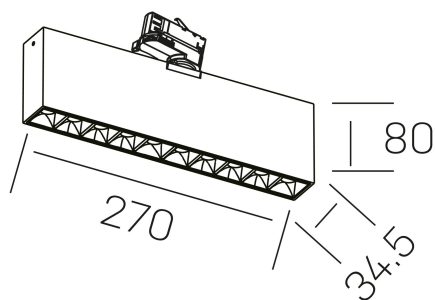

nses
K51300.02.TK.WH-BK.30.ST.9.27

DETALLES GENERALES

INSTALACIÓN	Tracklight
COLOR EXT-INT	Blanco-Negro
DIRECCIÓN DE LA LUZ	Orientable
GRADOS DE BASCULACIÓN	60º
GRADOS DE ROTACIÓN	360º
ÁNGULO DEL HAZ DE LUZ	30º
INT-EXT ESTANQUEIDAD	IP20
MATERIAL	Aluminio
RESISTENCIA MECÁNICA	IK06
USO	Interior
GARANTÍA	3 años

DETALLES ELÉCTRICOS

FUENTE DE LUZ	LED
POTENCIA	20W
TEMPERATURA DE COLOR	2700K
FLUJO LUMÍNICO	1430 Lm
EFICIENCIA LUMÍNICA	68 Lm/W
DIMABLE	Sin regulación
DRIVER	Integrado
CLASE DE SEGURIDAD	II
ÍNDICE DE REPRODUCCIÓN CROMÁTICA	CRI>90
TENSIÓN	220-240 V
FREQUENCY	50-60 Hz
CORRIENTE	600 mA
VIDA UTIL	35.000h

DIMENSIONES GENERALES

DIMENSIÓN	270x34.5 mm
ALTURA	h 80 mm
DIMENSIONES DE EMBALAJE	290 × 150 × 45 mm
PESO NETO	80

*Puede haber una reducción máx. del 15% en el dato de los acabados distintos al blanco.