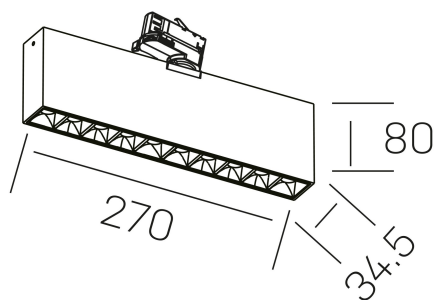

nses
K51300.02.TK.WH-BK.30.ST.9.27

DETALLES GENERALES

INSTALACIÓN	Tracklight
COLOR EXT-INT	Blanco-Negro
DIRECCIÓN DE LA LUZ	Orientable
GRADOS DE BASCULACIÓN	60º
GRADOS DE ROTACIÓN	360º
ÁNGULO DEL HAZ DE LUZ	30º
INT-EXT ESTANQUEIDAD	IP20
MATERIAL	Aluminio
RESISTENCIA MECÁNICA	IK06
USO	Interior
GARANTÍA	5 años

DETALLES ELÉCTRICOS

FUENTE DE LUZ	LED
POTENCIA	20W
TEMPERATURA DE COLOR	2700K
FLUJO LUMÍNICO	1430 Lm
EFICIENCIA LUMÍNICA	68 Lm/W
DIMABLE	Sin regulación
DRIVER	Integrado
CLASE DE SEGURIDAD	II
ÍNDICE DE REPRODUCCIÓN CROMÁTICA	CRI>90
TENSIÓN	220-240 V
FREQUENCY	50-60 Hz
CORRIENTE	600 mA
VIDA UTIL	50.000h

DIMENSIONES GENERALES

DIMENSIÓN	270x34.5 mm
ALTURA	h 80 mm
DIMENSIONES DE EMBALAJE	290 × 150 × 45 mm
PESO NETO	80

*Puede haber una reducción máx. del 15% en el dato de los acabados distintos al blanco.