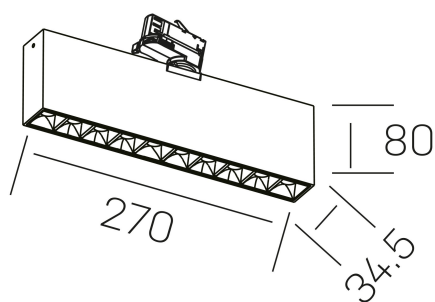

nses
K51300.02.TK.WH-BK.15.ST.9.40

DETALLES GENERALES

INSTALACIÓN	Tracklight
COLOR EXT-INT	Blanco-Negro
DIRECCIÓN DE LA LUZ	Orientable
GRADOS DE BASCULACIÓN	60º
GRADOS DE ROTACIÓN	360º
ÁNGULO DEL HAZ DE LUZ	15º
INT-EXT ESTANQUEIDAD	IP20
MATERIAL	Aluminio
RESISTENCIA MECÁNICA	IK06
USO	Interior
GARANTÍA	3 años

DETALLES ELÉCTRICOS

FUENTE DE LUZ	LED
POTENCIA	20W
TEMPERATURA DE COLOR	4000K
FLUJO LUMÍNICO	1630 Lm
EFICIENCIA LUMÍNICA	78 Lm/W
DIMABLE	Sin regulación
DRIVER	Integrado
CLASE DE SEGURIDAD	II
ÍNDICE DE REPRODUCCIÓN CROMÁTICA	CRI>90
TENSIÓN	220-240 V
FREQUENCY	50-60 Hz
CORRIENTE	600 mA
VIDA UTIL	35.000h

DIMENSIONES GENERALES

DIMENSIÓN	270x34.5 mm
ALTURA	h 80 mm
DIMENSIONES DE EMBALAJE	290 × 150 × 45 mm
PESO NETO	80

*Puede haber una reducción máx. del 15% en el dato de los acabados distintos al blanco.