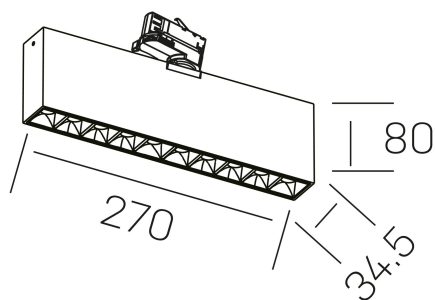

nses
K51300.02.TK.WH-BK.15.ST.9.30

DETALLES GENERALES

INSTALACIÓN	Tracklight
COLOR EXT-INT	Blanco-Negro
DIRECCIÓN DE LA LUZ	Orientable
GRADOS DE BASCULACIÓN	60º
GRADOS DE ROTACIÓN	360º
ÁNGULO DEL HAZ DE LUZ	15º
INT-EXT ESTANQUEIDAD	IP20
MATERIAL	Aluminio
RESISTENCIA MECÁNICA	IK06
USO	Interior
GARANTÍA	5 años

DETALLES ELÉCTRICOS

FUENTE DE LUZ	LED
POTENCIA	20W
TEMPERATURA DE COLOR	3000K
FLUJO LUMÍNICO	1530 Lm
EFICIENCIA LUMÍNICA	73 Lm/W
DIMABLE	Sin regulación
DRIVER	Integrado
CLASE DE SEGURIDAD	II
ÍNDICE DE REPRODUCCIÓN CROMÁTICA	CRI>90
TENSIÓN	220-240 V
FREQUENCY	50-60 Hz
CORRIENTE	600 mA
VIDA UTIL	50.000h

DIMENSIONES GENERALES

DIMENSIÓN	270x34.5 mm
ALTURA	h 80 mm
DIMENSIONES DE EMBALAJE	290 × 150 × 45 mm
PESO NETO	80

*Puede haber una reducción máx. del 15% en el dato de los acabados distintos al blanco.