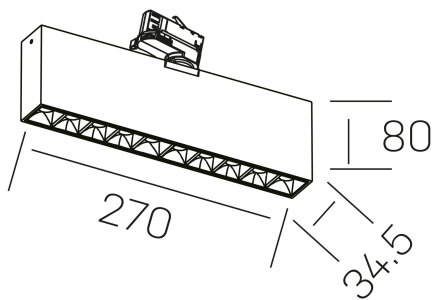

## DETALLES GENERALES

INSTALACIÓN	Tracklight
COLOR EXT-INT	Blanco-Negro
DIRECCIÓN DE LA LUZ	Orientable
GRADOS DE BASCULACIÓN	60º
GRADOS DE ROTACIÓN	360º
ÁNGULO DEL HAZ DE LUZ	15º
INT-EXT ESTANQUEIDAD	IP20
MATERIAL	Aluminio
RESISTENCIA MECÁNICA	IK06
USO	Interior
GARANTÍA	3 años

## DIMENSIONES GENERALES

DIMENSIÓN	270x34.5 mm
ALTURA	h 80 mm
DIMENSIONES DE EMBALAJE	290 × 150 × 45 mm
PESO NETO	80

\*Puede haber una reducción máx. del 15% en el dato de los acabados distintos al blanco.