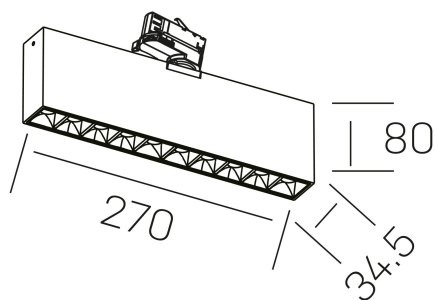

## DETALLES GENERALES

INSTALACIÓN	Tracklight
COLOR EXT-INT	Blanco-Negro
DIRECCIÓN DE LA LUZ	Orientable
GRADOS DE BASCULACIÓN	60º
GRADOS DE ROTACIÓN	360º
ÁNGULO DEL HAZ DE LUZ	15º
INT-EXT ESTANQUEIDAD	IP20
MATERIAL	Aluminio
RESISTENCIA MECÁNICA	IK06
USO	Interior
GARANTÍA	5 años

## DIMENSIONES GENERALES

DIMENSIÓN	270x34.5 mm
ALTURA	h 80 mm
DIMENSIONES DE EMBALAJE	290 × 150 × 45 mm
PESO NETO	80

\*Puede haber una reducción máx. del 15% en el dato de los acabados distintos al blanco.