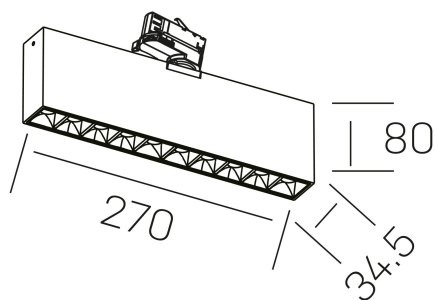

nses
K51300.02.TK.BK-BK.45.ST.9.40

DETALLES GENERALES

INSTALACIÓN	Tracklight
COLOR EXT-INT	Negro
DIRECCIÓN DE LA LUZ	Orientable
GRADOS DE BASCULACIÓN	60º
GRADOS DE ROTACIÓN	360º
ÁNGULO DEL HAZ DE LUZ	45º
INT-EXT ESTANQUEIDAD	IP20
MATERIAL	Aluminio
RESISTENCIA MECÁNICA	IK06
USO	Interior
GARANTÍA	3 años

DETALLES ELÉCTRICOS

FUENTE DE LUZ	LED
POTENCIA	20W
TEMPERATURA DE COLOR	4000K
FLUJO LUMÍNICO	1630 Lm
EFICIENCIA LUMÍNICA	78 Lm/W
DIMABLE	Sin regulación
DRIVER	Integrado
CLASE DE SEGURIDAD	II
ÍNDICE DE REPRODUCCIÓN CROMÁTICA	CRI>90
TENSIÓN	220-240 V
FREQUENCY	50-60 Hz
CORRIENTE	600 mA
VIDA UTIL	35.000h

DIMENSIONES GENERALES

DIMENSIÓN	270x34.5 mm
ALTURA	h 80 mm
DIMENSIONES DE EMBALAJE	290 × 150 × 45 mm
PESO NETO	80

*Puede haber una reducción máx. del 15% en el dato de los acabados distintos al blanco.