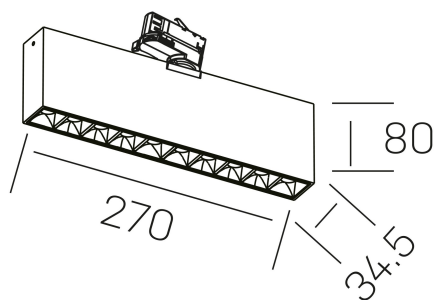

nses
K51300.02.TK.BK-BK.45.ST.9.30

DETALLES GENERALES

INSTALACIÓN	Tracklight
COLOR EXT-INT	Negro
DIRECCIÓN DE LA LUZ	Orientable
GRADOS DE BASCULACIÓN	60º
GRADOS DE ROTACIÓN	360º
ÁNGULO DEL HAZ DE LUZ	45º
INT-EXT ESTANQUEIDAD	IP20
MATERIAL	Aluminio
RESISTENCIA MECÁNICA	IK06
USO	Interior
GARANTÍA	3 años

DETALLES ELÉCTRICOS

FUENTE DE LUZ	LED
POTENCIA	20W
TEMPERATURA DE COLOR	3000K
FLUJO LUMÍNICO	1530 Lm
EFICIENCIA LUMÍNICA	73 Lm/W
DIMABLE	Sin regulación
DRIVER	Integrado
CLASE DE SEGURIDAD	II
ÍNDICE DE REPRODUCCIÓN CROMÁTICA	CRI>90
TENSIÓN	220-240 V
FREQUENCY	50-60 Hz
CORRIENTE	600 mA
VIDA UTIL	35.000h

DIMENSIONES GENERALES

DIMENSIÓN	270x34.5 mm
ALTURA	h 80 mm
DIMENSIONES DE EMBALAJE	290 × 150 × 45 mm
PESO NETO	80

*Puede haber una reducción máx. del 15% en el dato de los acabados distintos al blanco.