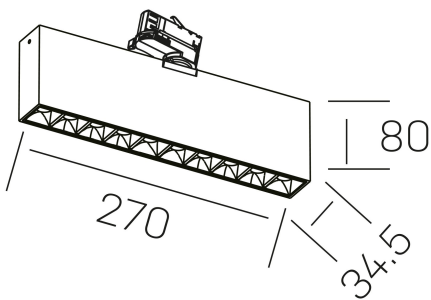

nses
K51300.02.TK.BK-BK.45.ST.9.30

DETALLES GENERALES

INSTALACIÓN	Tracklight
COLOR EXT-INT	Negro
DIRECCIÓN DE LA LUZ	Orientable
GRADOS DE BASCULACIÓN	60º
GRADOS DE ROTACIÓN	360º
ÁNGULO DEL HAZ DE LUZ	45º
INT-EXT ESTANQUEIDAD	IP20
MATERIAL	Aluminio
RESISTENCIA MECÁNICA	IK06
USO	Interior
GARANTÍA	5 años

DETALLES ELÉCTRICOS

FUENTE DE LUZ	LED
POTENCIA	20W
TEMPERATURA DE COLOR	3000K
FLUJO LUMÍNICO	1530 Lm
EFICIENCIA LUMÍNICA	73 Lm/W
DIMABLE	Sin regulación
DRIVER	Integrado
CLASE DE SEGURIDAD	II
ÍNDICE DE REPRODUCCIÓN CROMÁTICA	CRI>90
TENSIÓN	220-240 V
FREQUENCY	50-60 Hz
CORRIENTE	600 mA
VIDA UTIL	50.000h

DIMENSIONES GENERALES

DIMENSIÓN	270x34.5 mm
ALTURA	h 80 mm
DIMENSIONES DE EMBALAJE	290 × 150 × 45 mm
PESO NETO	80

*Puede haber una reducción máx. del 15% en el dato de los acabados distintos al blanco.