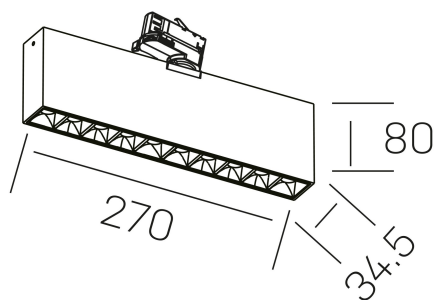

nses
K51300.02.TK.BK-BK.45.ST.9.27

DETALLES GENERALES

INSTALACIÓN	Tracklight
COLOR EXT-INT	Negro
DIRECCIÓN DE LA LUZ	Orientable
GRADOS DE BASCULACIÓN	60º
GRADOS DE ROTACIÓN	360º
ÁNGULO DEL HAZ DE LUZ	45º
INT-EXT ESTANQUEIDAD	IP20
MATERIAL	Aluminio
RESISTENCIA MECÁNICA	IK06
USO	Interior
GARANTÍA	3 años

DETALLES ELÉCTRICOS

FUENTE DE LUZ	LED
POTENCIA	20W
TEMPERATURA DE COLOR	2700K
FLUJO LUMÍNICO	1430 Lm
EFICIENCIA LUMÍNICA	68 Lm/W
DIMABLE	Sin regulación
DRIVER	Integrado
CLASE DE SEGURIDAD	II
ÍNDICE DE REPRODUCCIÓN CROMÁTICA	CRI>90
TENSIÓN	220-240 V
FREQUENCY	50-60 Hz
CORRIENTE	600 mA
VIDA UTIL	35.000h

DIMENSIONES GENERALES

DIMENSIÓN	270x34.5 mm
ALTURA	h 80 mm
DIMENSIONES DE EMBALAJE	290 × 150 × 45 mm
PESO NETO	80

*Puede haber una reducción máx. del 15% en el dato de los acabados distintos al blanco.