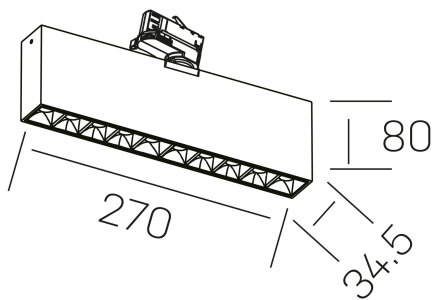

nses
K51300.02.TK.BK-BK.45.ST.9.27

DETALLES GENERALES

INSTALACIÓN	Tracklight
COLOR EXT-INT	Negro
DIRECCIÓN DE LA LUZ	Orientable
GRADOS DE BASCULACIÓN	60º
GRADOS DE ROTACIÓN	360º
ÁNGULO DEL HAZ DE LUZ	45º
INT-EXT ESTANQUEIDAD	IP20
MATERIAL	Aluminio
RESISTENCIA MECÁNICA	IK06
USO	Interior
GARANTÍA	5 años

DETALLES ELÉCTRICOS

FUENTE DE LUZ	LED
POTENCIA	20W
TEMPERATURA DE COLOR	2700K
FLUJO LUMÍNICO	1430 Lm
EFICIENCIA LUMÍNICA	68 Lm/W
DIMABLE	Sin regulación
DRIVER	Integrado
CLASE DE SEGURIDAD	II
ÍNDICE DE REPRODUCCIÓN CROMÁTICA	CRI>90
TENSIÓN	220-240 V
FREQUENCY	50-60 Hz
CORRIENTE	600 mA
VIDA UTIL	50.000h

DIMENSIONES GENERALES

DIMENSIÓN	270x34.5 mm
ALTURA	h 80 mm
DIMENSIONES DE EMBALAJE	290 × 150 × 45 mm
PESO NETO	80

*Puede haber una reducción máx. del 15% en el dato de los acabados distintos al blanco.