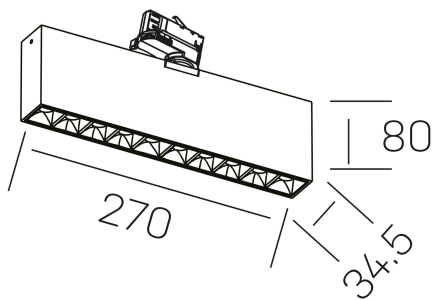

#### DETALLES GENERALES

INSTALACIÓN	Tracklight
COLOR EXT-INT	Negro
DIRECCIÓN DE LA LUZ	Orientable
GRADOS DE BASCULACIÓN	60º
GRADOS DE ROTACIÓN	360º
ÁNGULO DEL HAZ DE LUZ	30º
INT-EXT ESTANQUEIDAD	IP20
MATERIAL	Aluminio
RESISTENCIA MECÁNICA	IK06
USO	Interior
GARANTÍA	5 años

#### DIMENSIONES GENERALES

DIMENSIÓN	270x34.5 mm
ALTURA	h 80 mm
DIMENSIONES DE EMBALAJE	290 × 150 × 45 mm
PESO NETO	80

\*Puede haber una reducción máx. del 15% en el dato de los acabados distintos al blanco.