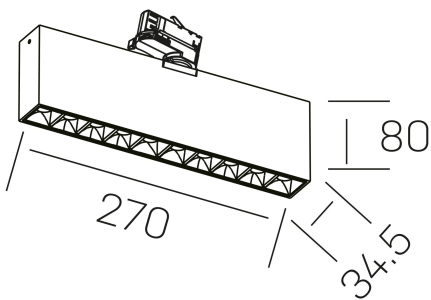

nses
K51300.02.TK.BK-BK.30.ST.9.40

DETALLES GENERALES

INSTALACIÓN	Tracklight
COLOR EXT-INT	Negro
DIRECCIÓN DE LA LUZ	Orientable
GRADOS DE BASCULACIÓN	60º
GRADOS DE ROTACIÓN	360º
ÁNGULO DEL HAZ DE LUZ	30º
INT-EXT ESTANQUEIDAD	IP20
MATERIAL	Aluminio
RESISTENCIA MECÁNICA	IK06
USO	Interior
GARANTÍA	3 años

DETALLES ELÉCTRICOS

FUENTE DE LUZ	LED
POTENCIA	20W
TEMPERATURA DE COLOR	4000K
FLUJO LUMÍNICO	1630 Lm
EFICIENCIA LUMÍNICA	78 Lm/W
DIMABLE	Sin regulación
DRIVER	Integrado
CLASE DE SEGURIDAD	II
ÍNDICE DE REPRODUCCIÓN CROMÁTICA	CRI>90
TENSIÓN	220-240 V
FREQUENCY	50-60 Hz
CORRIENTE	600 mA
VIDA UTIL	35.000h

DIMENSIONES GENERALES

DIMENSIÓN	270x34.5 mm
ALTURA	h 80 mm
DIMENSIONES DE EMBALAJE	290 × 150 × 45 mm
PESO NETO	80

*Puede haber una reducción máx. del 15% en el dato de los acabados distintos al blanco.