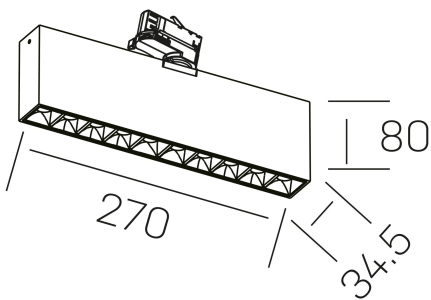

nses
K51300.02.TK.BK-BK.30.ST.9.30

DETALLES GENERALES

INSTALACIÓN	Tracklight
COLOR EXT-INT	Negro
DIRECCIÓN DE LA LUZ	Orientable
GRADOS DE BASCULACIÓN	60º
GRADOS DE ROTACIÓN	360º
ÁNGULO DEL HAZ DE LUZ	30º
INT-EXT ESTANQUEIDAD	IP20
MATERIAL	Aluminio
RESISTENCIA MECÁNICA	IK06
USO	Interior
GARANTÍA	3 años

DETALLES ELÉCTRICOS

FUENTE DE LUZ	LED
POTENCIA	20W
TEMPERATURA DE COLOR	3000K
FLUJO LUMÍNICO	1530 Lm
EFICIENCIA LUMÍNICA	73 Lm/W
DIMABLE	Sin regulación
DRIVER	Integrado
CLASE DE SEGURIDAD	II
ÍNDICE DE REPRODUCCIÓN CROMÁTICA	CRI>90
TENSIÓN	220-240 V
FREQUENCY	50-60 Hz
CORRIENTE	600 mA
VIDA UTIL	35.000h

DIMENSIONES GENERALES

DIMENSIÓN	270x34.5 mm
ALTURA	h 80 mm
DIMENSIONES DE EMBALAJE	290 × 150 × 45 mm
PESO NETO	80

*Puede haber una reducción máx. del 15% en el dato de los acabados distintos al blanco.