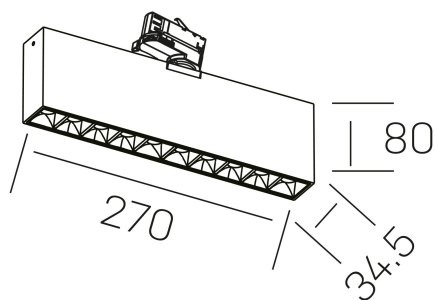

## DETALLES GENERALES

INSTALACIÓN	Tracklight
COLOR EXT-INT	Negro
DIRECCIÓN DE LA LUZ	Orientable
GRADOS DE BASCULACIÓN	60º
GRADOS DE ROTACIÓN	360º
ÁNGULO DEL HAZ DE LUZ	30º
INT-EXT ESTANQUEIDAD	IP20
MATERIAL	Aluminio
RESISTENCIA MECÁNICA	IK06
USO	Interior
GARANTÍA	5 años

## DIMENSIONES GENERALES

DIMENSIÓN	270x34.5 mm
ALTURA	h 80 mm
DIMENSIONES DE EMBALAJE	290 × 150 × 45 mm
PESO NETO	80

\*Puede haber una reducción máx. del 15% en el dato de los acabados distintos al blanco.