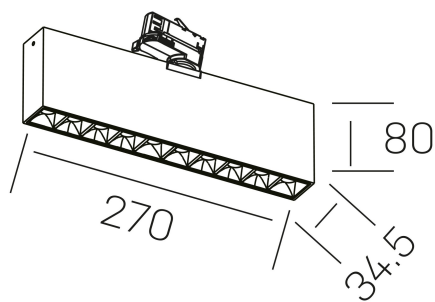

nses
K51300.02.TK.BK-BK.30.ST.9.30

DETALLES GENERALES

INSTALACIÓN	Tracklight
COLOR EXT-INT	Negro
DIRECCIÓN DE LA LUZ	Orientable
GRADOS DE BASCULACIÓN	60º
GRADOS DE ROTACIÓN	360º
ÁNGULO DEL HAZ DE LUZ	30º
INT-EXT ESTANQUEIDAD	IP20
MATERIAL	Aluminio
RESISTENCIA MECÁNICA	IK06
USO	Interior
GARANTÍA	5 años

DETALLES ELÉCTRICOS

FUENTE DE LUZ	LED
POTENCIA	20W
TEMPERATURA DE COLOR	3000K
FLUJO LUMÍNICO	1530 Lm
EFICIENCIA LUMÍNICA	73 Lm/W
DIMABLE	Sin regulación
DRIVER	Integrado
CLASE DE SEGURIDAD	II
ÍNDICE DE REPRODUCCIÓN CROMÁTICA	CRI>90
TENSIÓN	220-240 V
CORRIENTE	600 mA
VIDA UTIL	50.000h

DIMENSIONES GENERALES

DIMENSIÓN	.02 (270x34.5mm)
ALTURA	h 80 mm
DIMENSIONES DE EMBALAJE	290 × 150 × 45 mm
PESO NETO	80

*Puede haber una reducción máx. del 15% en el dato de los acabados distintos al blanco.