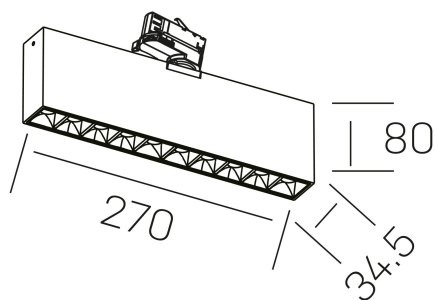

## DETALLES GENERALES

INSTALACIÓN	Tracklight
COLOR EXT-INT	Negro
DIRECCIÓN DE LA LUZ	Orientable
GRADOS DE BASCULACIÓN	60º
GRADOS DE ROTACIÓN	360º
ÁNGULO DEL HAZ DE LUZ	30º
INT-EXT ESTANQUEIDAD	IP20
MATERIAL	Aluminio
RESISTENCIA MECÁNICA	IK06
USO	Interior
GARANTÍA	5 años

## DIMENSIONES GENERALES

DIMENSIÓN	.02 (270x34.5mm)
ALTURA	h 80 mm
DIMENSIONES DE EMBALAJE	290 × 150 × 45 mm
PESO NETO	80

\*Puede haber una reducción máx. del 15% en el dato de los acabados distintos al blanco.