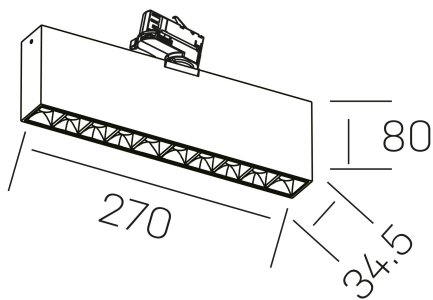

nses
K51300.02.TK.BK-BK.30.ST.9.27

DETALLES GENERALES

INSTALACIÓN	Tracklight
COLOR EXT-INT	Negro
DIRECCIÓN DE LA LUZ	Orientable
GRADOS DE BASCULACIÓN	60º
GRADOS DE ROTACIÓN	360º
ÁNGULO DEL HAZ DE LUZ	30º
INT-EXT ESTANQUEIDAD	IP20
MATERIAL	Aluminio
RESISTENCIA MECÁNICA	IK06
USO	Interior
GARANTÍA	5 años

DETALLES ELÉCTRICOS

FUENTE DE LUZ	LED
POTENCIA	20W
TEMPERATURA DE COLOR	2700K
FLUJO LUMÍNICO	1430 Lm
EFICIENCIA LUMÍNICA	68 Lm/W
DIMABLE	Sin regulación
DRIVER	Integrado
CLASE DE SEGURIDAD	II
ÍNDICE DE REPRODUCCIÓN CROMÁTICA	CRI>90
TENSIÓN	220-240 V
FREQUENCY	50-60 Hz
CORRIENTE	600 mA
VIDA UTIL	50.000h

DIMENSIONES GENERALES

DIMENSIÓN	270x34.5 mm
ALTURA	h 80 mm
DIMENSIONES DE EMBALAJE	290 × 150 × 45 mm
PESO NETO	80

*Puede haber una reducción máx. del 15% en el dato de los acabados distintos al blanco.