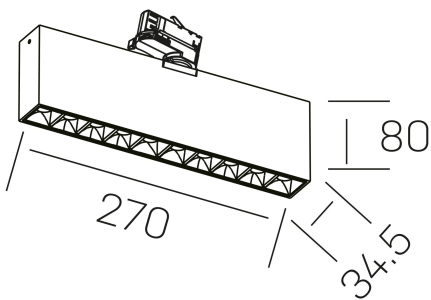

#### DETALLES GENERALES

INSTALACIÓN	Tracklight
COLOR EXT-INT	Negro
DIRECCIÓN DE LA LUZ	Orientable
GRADOS DE BASCULACIÓN	60º
GRADOS DE ROTACIÓN	360º
ÁNGULO DEL HAZ DE LUZ	30º
INT-EXT ESTANQUEIDAD	IP20
MATERIAL	Aluminio
RESISTENCIA MECÁNICA	IK06
USO	Interior
GARANTÍA	3 años

#### DIMENSIONES GENERALES

DIMENSIÓN	270x34.5 mm
ALTURA	h 80 mm
DIMENSIONES DE EMBALAJE	290 × 150 × 45 mm
PESO NETO	80

\*Puede haber una reducción máx. del 15% en el dato de los acabados distintos al blanco.