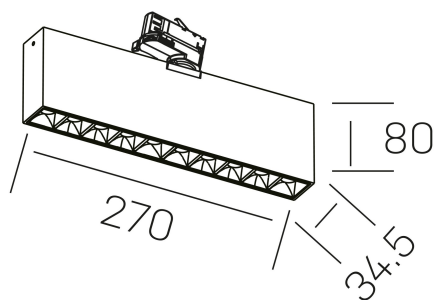

nses
K51300.02.TK.BK-BK.15.ST.9.40

DETALLES GENERALES

INSTALACIÓN	Tracklight
COLOR EXT-INT	Negro
DIRECCIÓN DE LA LUZ	Orientable
GRADOS DE BASCULACIÓN	60º
GRADOS DE ROTACIÓN	360º
ÁNGULO DEL HAZ DE LUZ	15º
INT-EXT ESTANQUEIDAD	IP20
MATERIAL	Aluminio
RESISTENCIA MECÁNICA	IK06
USO	Interior
GARANTÍA	3 años

DETALLES ELÉCTRICOS

FUENTE DE LUZ	LED
POTENCIA	20W
TEMPERATURA DE COLOR	4000K
FLUJO LUMÍNICO	1630 Lm
EFICIENCIA LUMÍNICA	78 Lm/W
DIMABLE	Sin regulación
DRIVER	Integrado
CLASE DE SEGURIDAD	II
ÍNDICE DE REPRODUCCIÓN CROMÁTICA	CRI>90
TENSIÓN	220-240 V
FREQUENCY	50-60 Hz
CORRIENTE	600 mA
VIDA UTIL	35.000h

DIMENSIONES GENERALES

DIMENSIÓN	270x34.5 mm
ALTURA	h 80 mm
DIMENSIONES DE EMBALAJE	290 × 150 × 45 mm
PESO NETO	80

*Puede haber una reducción máx. del 15% en el dato de los acabados distintos al blanco.