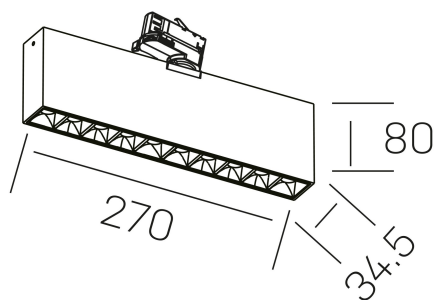

nses
K51300.02.TK.BK-BK.15.ST.9.40

DETALLES GENERALES

INSTALACIÓN	Tracklight
COLOR EXT-INT	Negro
DIRECCIÓN DE LA LUZ	Orientable
GRADOS DE BASCULACIÓN	60º
GRADOS DE ROTACIÓN	360º
ÁNGULO DEL HAZ DE LUZ	15º
INT-EXT ESTANQUEIDAD	IP20
MATERIAL	Aluminio
RESISTENCIA MECÁNICA	IK06
USO	Interior
GARANTÍA	5 años

DETALLES ELÉCTRICOS

FUENTE DE LUZ	LED
POTENCIA	20W
TEMPERATURA DE COLOR	4000K
FLUJO LUMÍNICO	1630 Lm
EFICIENCIA LUMÍNICA	78 Lm/W
DIMABLE	Sin regulación
DRIVER	Integrado
CLASE DE SEGURIDAD	II
ÍNDICE DE REPRODUCCIÓN CROMÁTICA	CRI>90
TENSIÓN	220-240 V
FREQUENCY	50-60 Hz
CORRIENTE	600 mA
VIDA UTIL	50.000h

DIMENSIONES GENERALES

DIMENSIÓN	270x34.5 mm
ALTURA	h 80 mm
DIMENSIONES DE EMBALAJE	290 × 150 × 45 mm
PESO NETO	80

*Puede haber una reducción máx. del 15% en el dato de los acabados distintos al blanco.