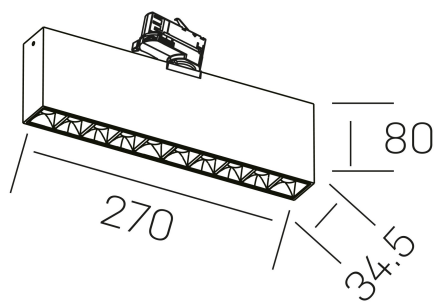

nses
K51300.02.TK.BK-BK.15.ST.9.30

DETALLES GENERALES

INSTALACIÓN	Tracklight
COLOR EXT-INT	Negro
DIRECCIÓN DE LA LUZ	Orientable
GRADOS DE BASCULACIÓN	60º
GRADOS DE ROTACIÓN	360º
ÁNGULO DEL HAZ DE LUZ	15º
INT-EXT ESTANQUEIDAD	IP20
MATERIAL	Aluminio
RESISTENCIA MECÁNICA	IK06
USO	Interior
GARANTÍA	3 años

DETALLES ELÉCTRICOS

FUENTE DE LUZ	LED
POTENCIA	20W
TEMPERATURA DE COLOR	3000K
FLUJO LUMÍNICO	1530 Lm
EFICIENCIA LUMÍNICA	73 Lm/W
DIMABLE	Sin regulación
DRIVER	Integrado
CLASE DE SEGURIDAD	II
ÍNDICE DE REPRODUCCIÓN CROMÁTICA	CRI>90
TENSIÓN	220-240 V
FREQUENCY	50-60 Hz
CORRIENTE	600 mA
VIDA UTIL	35.000h

DIMENSIONES GENERALES

DIMENSIÓN	270x34.5 mm
ALTURA	h 80 mm
DIMENSIONES DE EMBALAJE	290 × 150 × 45 mm
PESO NETO	80

*Puede haber una reducción máx. del 15% en el dato de los acabados distintos al blanco.