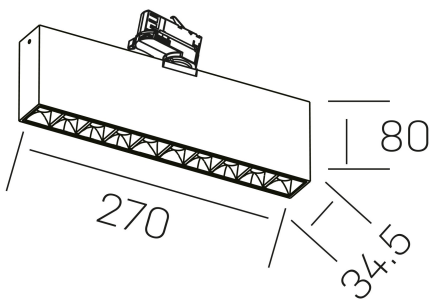

nses
K51300.02.TK.BK-BK.15.ST.9.30

DETALLES GENERALES

INSTALACIÓN	Tracklight
COLOR EXT-INT	Negro
DIRECCIÓN DE LA LUZ	Orientable
GRADOS DE BASCULACIÓN	60º
GRADOS DE ROTACIÓN	360º
ÁNGULO DEL HAZ DE LUZ	15º
INT-EXT ESTANQUEIDAD	IP20
MATERIAL	Aluminio
RESISTENCIA MECÁNICA	IK06
USO	Interior
GARANTÍA	5 años

DETALLES ELÉCTRICOS

FUENTE DE LUZ	LED
POTENCIA	20W
TEMPERATURA DE COLOR	3000K
FLUJO LUMÍNICO	1530 Lm
EFICIENCIA LUMÍNICA	73 Lm/W
DIMABLE	Sin regulación
DRIVER	Integrado
CLASE DE SEGURIDAD	II
ÍNDICE DE REPRODUCCIÓN CROMÁTICA	CRI>90
TENSIÓN	220-240 V
FREQUENCY	50-60 Hz
CORRIENTE	600 mA
VIDA UTIL	50.000h

DIMENSIONES GENERALES

DIMENSIÓN	270x34.5 mm
ALTURA	h 80 mm
DIMENSIONES DE EMBALAJE	290 × 150 × 45 mm
PESO NETO	80

*Puede haber una reducción máx. del 15% en el dato de los acabados distintos al blanco.