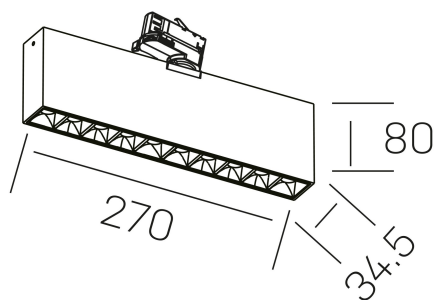

nses
K51300.02.TK.BK-BK.15.ST.9.27

DETALLES GENERALES

INSTALACIÓN	Tracklight
COLOR EXT-INT	Negro
DIRECCIÓN DE LA LUZ	Orientable
GRADOS DE BASCULACIÓN	60º
GRADOS DE ROTACIÓN	360º
ÁNGULO DEL HAZ DE LUZ	15º
INT-EXT ESTANQUEIDAD	IP20
MATERIAL	Aluminio
RESISTENCIA MECÁNICA	IK06
USO	Interior
GARANTÍA	5 años

DETALLES ELÉCTRICOS

FUENTE DE LUZ	LED
POTENCIA	20W
TEMPERATURA DE COLOR	2700K
FLUJO LUMÍNICO	1430 Lm
EFICIENCIA LUMÍNICA	68 Lm/W
DIMABLE	Sin regulación
DRIVER	Integrado
CLASE DE SEGURIDAD	II
ÍNDICE DE REPRODUCCIÓN CROMÁTICA	CRI>90
TENSIÓN	220-240 V
FREQUENCY	50-60 Hz
CORRIENTE	600 mA
VIDA UTIL	50.000h

DIMENSIONES GENERALES

DIMENSIÓN	270x34.5 mm
ALTURA	h 80 mm
DIMENSIONES DE EMBALAJE	290 × 150 × 45 mm
PESO NETO	80

*Puede haber una reducción máx. del 15% en el dato de los acabados distintos al blanco.