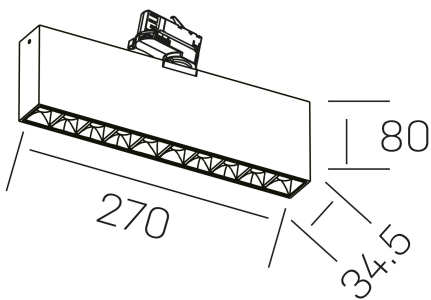

nses
K51300.02.TK.BK-BK.15.ST.9.27

DETALLES GENERALES

INSTALACIÓN	Tracklight
COLOR EXT-INT	Negro
DIRECCIÓN DE LA LUZ	Orientable
GRADOS DE BASCULACIÓN	60º
GRADOS DE ROTACIÓN	360º
ÁNGULO DEL HAZ DE LUZ	15º
INT-EXT ESTANQUEIDAD	IP20
MATERIAL	Aluminio
RESISTENCIA MECÁNICA	IK06
USO	Interior
GARANTÍA	3 años

DETALLES ELÉCTRICOS

FUENTE DE LUZ	LED
POTENCIA	20W
TEMPERATURA DE COLOR	2700K
FLUJO LUMÍNICO	1430 Lm
EFICIENCIA LUMÍNICA	68 Lm/W
DIMABLE	Sin regulación
DRIVER	Integrado
CLASE DE SEGURIDAD	II
ÍNDICE DE REPRODUCCIÓN CROMÁTICA	CRI>90
TENSIÓN	220-240 V
FREQUENCY	50-60 Hz
CORRIENTE	600 mA
VIDA UTIL	35.000h

DIMENSIONES GENERALES

DIMENSIÓN	270x34.5 mm
ALTURA	h 80 mm
DIMENSIONES DE EMBALAJE	290 × 150 × 45 mm
PESO NETO	80

*Puede haber una reducción máx. del 15% en el dato de los acabados distintos al blanco.