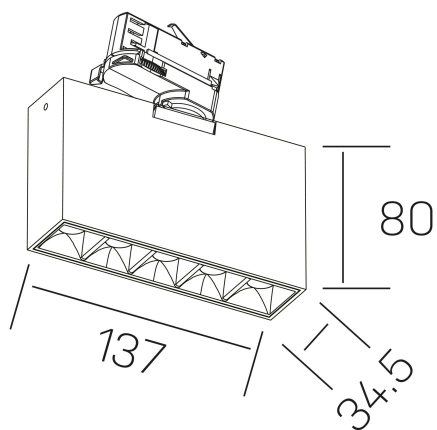

nses
K51300.01.TK.WH-BK.45.ST.9.40

DETALLES GENERALES

INSTALACIÓN	Tracklight
COLOR EXT-INT	Blanco-Negro
DIRECCIÓN DE LA LUZ	Orientable
GRADOS DE BASCULACIÓN	60º
GRADOS DE ROTACIÓN	360º
ÁNGULO DEL HAZ DE LUZ	45º
INT-EXT ESTANQUEIDAD	IP20
MATERIAL	Aluminio
RESISTENCIA MECÁNICA	IK06
USO	Interior
GARANTÍA	5 años

DETALLES ELÉCTRICOS

FUENTE DE LUZ	LED
POTENCIA	10W
TEMPERATURA DE COLOR	4000K
FLUJO LUMÍNICO	915 Lm
EFICIENCIA LUMÍNICA	76 Lm/W
DIMABLE	Sin regulación
DRIVER	Integrado
CLASE DE SEGURIDAD	II
ÍNDICE DE REPRODUCCIÓN CROMÁTICA	CRI>90
TENSIÓN	220-240 V
FREQUENCY	50-60 Hz
CORRIENTE	700 mA
VIDA UTIL	50.000h

DIMENSIONES GENERALES

DIMENSIÓN	137x34.5 mm
ALTURA	h 80 mm
DIMENSIONES DE EMBALAJE	160 × 150 × 45 mm
PESO NETO	45

*Puede haber una reducción máx. del 15% en el dato de los acabados distintos al blanco.