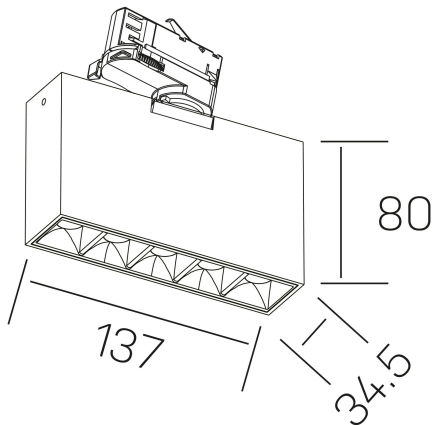

nses
K51300.01.TK.WH-BK.45.ST.9.40

DETALLES GENERALES

INSTALACIÓN	Tracklight
COLOR EXT-INT	Blanco-Negro
DIRECCIÓN DE LA LUZ	Orientable
GRADOS DE BASCULACIÓN	60º
GRADOS DE ROTACIÓN	360º
ÁNGULO DEL HAZ DE LUZ	45º
INT-EXT ESTANQUEIDAD	IP20
MATERIAL	Aluminio
RESISTENCIA MECÁNICA	IK06
USO	Interior
GARANTÍA	3 años

DETALLES ELÉCTRICOS

FUENTE DE LUZ	LED
POTENCIA	10W
TEMPERATURA DE COLOR	4000K
FLUJO LUMÍNICO	915 Lm
EFICIENCIA LUMÍNICA	76 Lm/W
DIMABLE	Sin regulación
DRIVER	Integrado
CLASE DE SEGURIDAD	II
ÍNDICE DE REPRODUCCIÓN CROMÁTICA	CRI>90
TENSIÓN	220-240 V
FREQUENCY	50-60 Hz
CORRIENTE	700 mA
VIDA UTIL	35.000h

DIMENSIONES GENERALES

DIMENSIÓN	137x34.5 mm
ALTURA	h 80 mm
DIMENSIONES DE EMBALAJE	160 × 150 × 45 mm
PESO NETO	45

*Puede haber una reducción máx. del 15% en el dato de los acabados distintos al blanco.