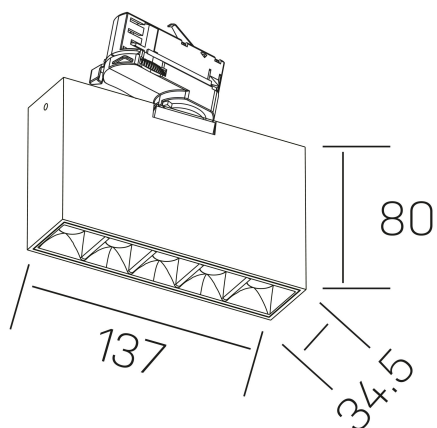

nses
K51300.01.TK.WH-BK.45.ST.9.30

DETALLES GENERALES

INSTALACIÓN	Tracklight
COLOR EXT-INT	Blanco-Negro
DIRECCIÓN DE LA LUZ	Orientable
GRADOS DE BASCULACIÓN	60º
GRADOS DE ROTACIÓN	360º
ÁNGULO DEL HAZ DE LUZ	45º
INT-EXT ESTANQUEIDAD	IP20
MATERIAL	Aluminio
RESISTENCIA MECÁNICA	IK06
USO	Interior
GARANTÍA	5 años

DETALLES ELÉCTRICOS

FUENTE DE LUZ	LED
POTENCIA	10W
TEMPERATURA DE COLOR	3000K
FLUJO LUMÍNICO	875 Lm
EFICIENCIA LUMÍNICA	73 Lm/W
DIMABLE	Sin regulación
DRIVER	Integrado
CLASE DE SEGURIDAD	II
ÍNDICE DE REPRODUCCIÓN CROMÁTICA	CRI>90
TENSIÓN	220-240 V
FREQUENCY	50-60 Hz
CORRIENTE	700 mA
VIDA UTIL	50.000h

DIMENSIONES GENERALES

DIMENSIÓN	137x34.5 mm
ALTURA	h 80 mm
DIMENSIONES DE EMBALAJE	160 × 150 × 45 mm
PESO NETO	45

*Puede haber una reducción máx. del 15% en el dato de los acabados distintos al blanco.