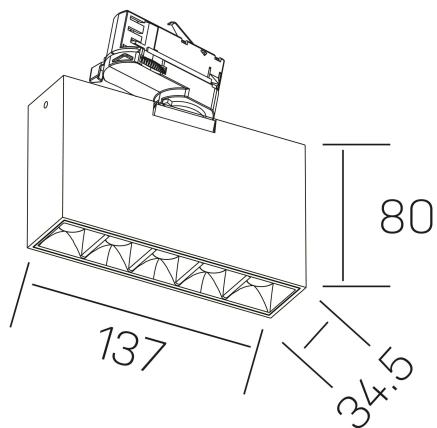

nses
K51300.01.TK.WH-BK.45.ST.9.27

DETALLES GENERALES

INSTALACIÓN	Tracklight
COLOR EXT-INT	Blanco-Negro
DIRECCIÓN DE LA LUZ	Orientable
GRADOS DE BASCULACIÓN	60º
GRADOS DE ROTACIÓN	360º
ÁNGULO DEL HAZ DE LUZ	45º
INT-EXT ESTANQUEIDAD	IP20
MATERIAL	Aluminio
RESISTENCIA MECÁNICA	IK06
USO	Interior
GARANTÍA	3 años

DETALLES ELÉCTRICOS

FUENTE DE LUZ	LED
POTENCIA	10W
TEMPERATURA DE COLOR	2700K
FLUJO LUMÍNICO	835 Lm
EFICIENCIA LUMÍNICA	70 Lm/W
DIMABLE	Sin regulación
DRIVER	Integrado
CLASE DE SEGURIDAD	II
ÍNDICE DE REPRODUCCIÓN CROMÁTICA	CRI>90
TENSIÓN	220-240 V
FREQUENCY	50-60 Hz
CORRIENTE	700 mA
VIDA UTIL	35.000h

DIMENSIONES GENERALES

DIMENSIÓN	137x34.5 mm
ALTURA	h 80 mm
DIMENSIONES DE EMBALAJE	160 × 150 × 45 mm
PESO NETO	45

*Puede haber una reducción máx. del 15% en el dato de los acabados distintos al blanco.