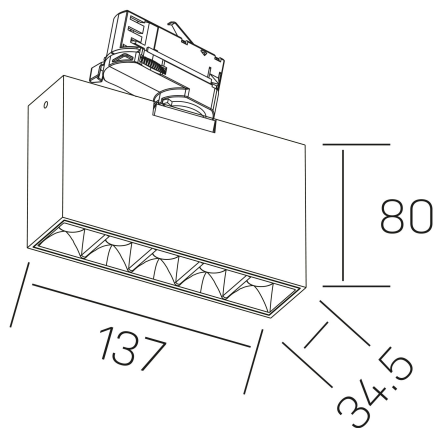

nses
K51300.01.TK.WH-BK.45.ST.9.27

DETALLES GENERALES

INSTALACIÓN	Tracklight
COLOR EXT-INT	Blanco-Negro
DIRECCIÓN DE LA LUZ	Orientable
GRADOS DE BASCULACIÓN	60º
GRADOS DE ROTACIÓN	360º
ÁNGULO DEL HAZ DE LUZ	45º
INT-EXT ESTANQUEIDAD	IP20
MATERIAL	Aluminio
RESISTENCIA MECÁNICA	IK06
USO	Interior
GARANTÍA	5 años

DETALLES ELÉCTRICOS

FUENTE DE LUZ	LED
POTENCIA	10W
TEMPERATURA DE COLOR	2700K
FLUJO LUMÍNICO	835 Lm
EFICIENCIA LUMÍNICA	70 Lm/W
DIMABLE	Sin regulación
DRIVER	Integrado
CLASE DE SEGURIDAD	II
ÍNDICE DE REPRODUCCIÓN CROMÁTICA	CRI>90
TENSIÓN	220-240 V
FREQUENCY	50-60 Hz
CORRIENTE	700 mA
VIDA UTIL	50.000h

DIMENSIONES GENERALES

DIMENSIÓN	137x34.5 mm
ALTURA	h 80 mm
DIMENSIONES DE EMBALAJE	160 × 150 × 45 mm
PESO NETO	45

*Puede haber una reducción máx. del 15% en el dato de los acabados distintos al blanco.