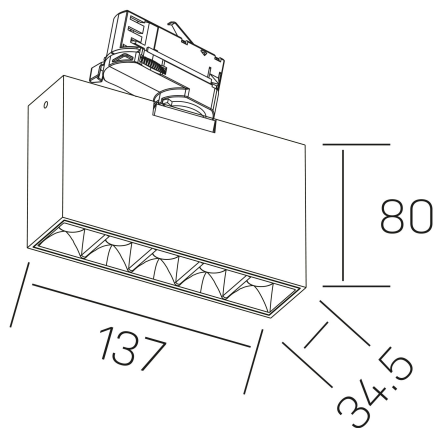

nses
K51300.01.TK.WH-BK.30.ST.9.40

DETALLES GENERALES

INSTALACIÓN	Tracklight
COLOR EXT-INT	Blanco-Negro
DIRECCIÓN DE LA LUZ	Orientable
GRADOS DE BASCULACIÓN	60º
GRADOS DE ROTACIÓN	360º
ÁNGULO DEL HAZ DE LUZ	30º
INT-EXT ESTANQUEIDAD	IP20
MATERIAL	Aluminio
RESISTENCIA MECÁNICA	IK06
USO	Interior
GARANTÍA	3 años

DETALLES ELÉCTRICOS

FUENTE DE LUZ	LED
POTENCIA	10W
TEMPERATURA DE COLOR	4000K
FLUJO LUMÍNICO	915 Lm
EFICIENCIA LUMÍNICA	76 Lm/W
DIMABLE	Sin regulación
DRIVER	Integrado
CLASE DE SEGURIDAD	II
ÍNDICE DE REPRODUCCIÓN CROMÁTICA	CRI>90
TENSIÓN	220-240 V
FREQUENCY	50-60 Hz
CORRIENTE	700 mA
VIDA UTIL	35.000h

DIMENSIONES GENERALES

DIMENSIÓN	137x34.5 mm
ALTURA	h 80 mm
DIMENSIONES DE EMBALAJE	160 × 150 × 45 mm
PESO NETO	45

*Puede haber una reducción máx. del 15% en el dato de los acabados distintos al blanco.