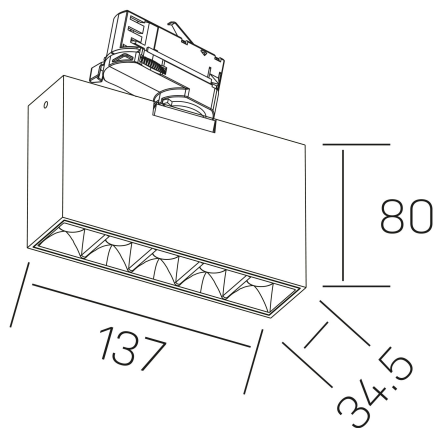

nses
K51300.01.TK.WH-BK.30.ST.9.40

DETALLES GENERALES

INSTALACIÓN	Tracklight
COLOR EXT-INT	Blanco-Negro
DIRECCIÓN DE LA LUZ	Orientable
GRADOS DE BASCULACIÓN	60º
GRADOS DE ROTACIÓN	360º
ÁNGULO DEL HAZ DE LUZ	30º
INT-EXT ESTANQUEIDAD	IP20
MATERIAL	Aluminio
RESISTENCIA MECÁNICA	IK06
USO	Interior
GARANTÍA	5 años

DETALLES ELÉCTRICOS

FUENTE DE LUZ	LED
POTENCIA	10W
TEMPERATURA DE COLOR	4000K
FLUJO LUMÍNICO	915 Lm
EFICIENCIA LUMÍNICA	76 Lm/W
DIMABLE	Sin regulación
DRIVER	Integrado
CLASE DE SEGURIDAD	II
ÍNDICE DE REPRODUCCIÓN CROMÁTICA	CRI>90
TENSIÓN	220-240 V
FREQUENCY	50-60 Hz
CORRIENTE	700 mA
VIDA UTIL	50.000h

DIMENSIONES GENERALES

DIMENSIÓN	137x34.5 mm
ALTURA	h 80 mm
DIMENSIONES DE EMBALAJE	160 × 150 × 45 mm
PESO NETO	45

*Puede haber una reducción máx. del 15% en el dato de los acabados distintos al blanco.