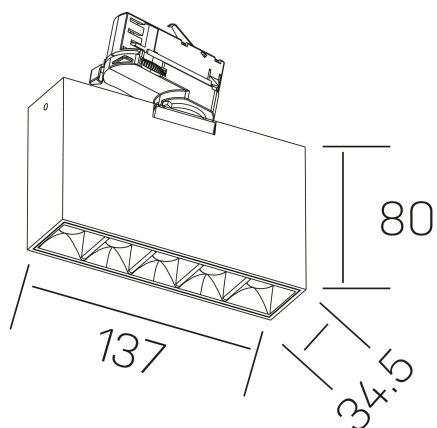

nses
K51300.01.TK.WH-BK.30.ST.9.30

DETALLES GENERALES

INSTALACIÓN	Tracklight
COLOR EXT-INT	Blanco-Negro
DIRECCIÓN DE LA LUZ	Orientable
GRADOS DE BASCULACIÓN	60º
GRADOS DE ROTACIÓN	360º
ÁNGULO DEL HAZ DE LUZ	30º
INT-EXT ESTANQUEIDAD	IP20
MATERIAL	Aluminio
RESISTENCIA MECÁNICA	IK06
USO	Interior
GARANTÍA	5 años

DETALLES ELÉCTRICOS

FUENTE DE LUZ	LED
POTENCIA	10W
TEMPERATURA DE COLOR	3000K
FLUJO LUMÍNICO	875 Lm
EFICIENCIA LUMÍNICA	73 Lm/W
DIMABLE	Sin regulación
DRIVER	Integrado
CLASE DE SEGURIDAD	II
ÍNDICE DE REPRODUCCIÓN CROMÁTICA	CRI>90
TENSIÓN	220-240 V
FREQUENCY	50-60 Hz
CORRIENTE	700 mA
VIDA UTIL	50.000h

DIMENSIONES GENERALES

DIMENSIÓN	137x34.5 mm
ALTURA	h 80 mm
DIMENSIONES DE EMBALAJE	160 × 150 × 45 mm
PESO NETO	45

*Puede haber una reducción máx. del 15% en el dato de los acabados distintos al blanco.