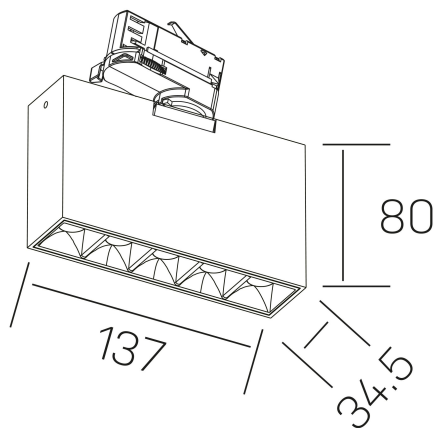

nses
K51300.01.TK.WH-BK.30.ST.9.30

DETALLES GENERALES

INSTALACIÓN	Tracklight
COLOR EXT-INT	Blanco-Negro
DIRECCIÓN DE LA LUZ	Orientable
GRADOS DE BASCULACIÓN	60º
GRADOS DE ROTACIÓN	360º
ÁNGULO DEL HAZ DE LUZ	30º
INT-EXT ESTANQUEIDAD	IP20
MATERIAL	Aluminio
RESISTENCIA MECÁNICA	IK06
USO	Interior
GARANTÍA	3 años

DETALLES ELÉCTRICOS

FUENTE DE LUZ	LED
POTENCIA	10W
TEMPERATURA DE COLOR	3000K
FLUJO LUMÍNICO	875 Lm
EFICIENCIA LUMÍNICA	73 Lm/W
DIMABLE	Sin regulación
DRIVER	Integrado
CLASE DE SEGURIDAD	II
ÍNDICE DE REPRODUCCIÓN CROMÁTICA	CRI>90
TENSIÓN	220-240 V
FREQUENCY	50-60 Hz
CORRIENTE	700 mA
VIDA UTIL	35.000h

DIMENSIONES GENERALES

DIMENSIÓN	137x34.5 mm
ALTURA	h 80 mm
DIMENSIONES DE EMBALAJE	160 × 150 × 45 mm
PESO NETO	45

*Puede haber una reducción máx. del 15% en el dato de los acabados distintos al blanco.