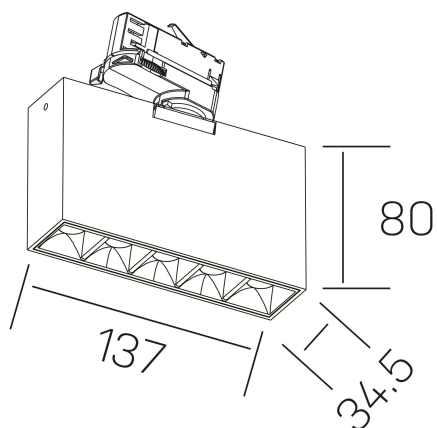

nses
K51300.01.TK.WH-BK.30.ST.9.27

DETALLES GENERALES

INSTALACIÓN	Tracklight
COLOR EXT-INT	Blanco-Negro
DIRECCIÓN DE LA LUZ	Orientable
GRADOS DE BASCULACIÓN	60º
GRADOS DE ROTACIÓN	360º
ÁNGULO DEL HAZ DE LUZ	30º
INT-EXT ESTANQUEIDAD	IP20
MATERIAL	Aluminio
RESISTENCIA MECÁNICA	IK06
USO	Interior
GARANTÍA	3 años

DETALLES ELÉCTRICOS

FUENTE DE LUZ	LED
POTENCIA	10W
TEMPERATURA DE COLOR	2700K
FLUJO LUMÍNICO	835 Lm
EFICIENCIA LUMÍNICA	70 Lm/W
DIMABLE	Sin regulación
DRIVER	Integrado
CLASE DE SEGURIDAD	II
ÍNDICE DE REPRODUCCIÓN CROMÁTICA	CRI>90
TENSIÓN	220-240 V
FREQUENCY	50-60 Hz
CORRIENTE	700 mA
VIDA UTIL	35.000h

DIMENSIONES GENERALES

DIMENSIÓN	137x34.5 mm
ALTURA	h 80 mm
DIMENSIONES DE EMBALAJE	160 × 150 × 45 mm
PESO NETO	45

*Puede haber una reducción máx. del 15% en el dato de los acabados distintos al blanco.