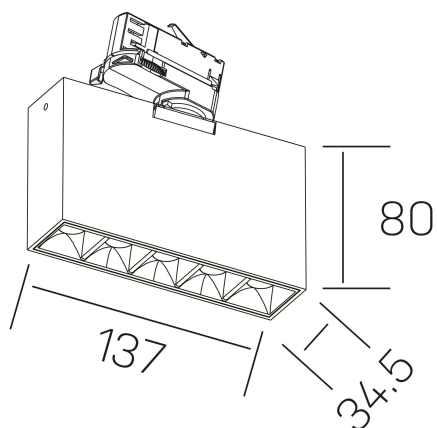

nses
K51300.01.TK.WH-BK.30.ST.9.27

DETALLES GENERALES

INSTALACIÓN	Tracklight
COLOR EXT-INT	Blanco-Negro
DIRECCIÓN DE LA LUZ	Orientable
GRADOS DE BASCULACIÓN	60º
GRADOS DE ROTACIÓN	360º
ÁNGULO DEL HAZ DE LUZ	30º
INT-EXT ESTANQUEIDAD	IP20
MATERIAL	Aluminio
RESISTENCIA MECÁNICA	IK06
USO	Interior
GARANTÍA	5 años

DETALLES ELÉCTRICOS

FUENTE DE LUZ	LED
POTENCIA	10W
TEMPERATURA DE COLOR	2700K
FLUJO LUMÍNICO	835 Lm
EFICIENCIA LUMÍNICA	70 Lm/W
DIMABLE	Sin regulación
DRIVER	Integrado
CLASE DE SEGURIDAD	II
ÍNDICE DE REPRODUCCIÓN CROMÁTICA	CRI>90
TENSIÓN	220-240 V
FREQUENCY	50-60 Hz
CORRIENTE	700 mA
VIDA UTIL	50.000h

DIMENSIONES GENERALES

DIMENSIÓN	137x34.5 mm
ALTURA	h 80 mm
DIMENSIONES DE EMBALAJE	160 × 150 × 45 mm
PESO NETO	45

*Puede haber una reducción máx. del 15% en el dato de los acabados distintos al blanco.