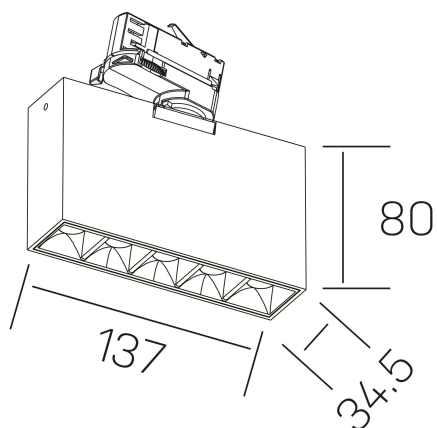

## DETALLES GENERALES

INSTALACIÓN	Tracklight
COLOR EXT-INT	Blanco-Negro
DIRECCIÓN DE LA LUZ	Orientable
GRADOS DE BASCULACIÓN	60º
GRADOS DE ROTACIÓN	360º
ÁNGULO DEL HAZ DE LUZ	15º
INT-EXT ESTANQUEIDAD	IP20
MATERIAL	Aluminio
RESISTENCIA MECÁNICA	IK06
USO	Interior
GARANTÍA	5 años

## DETALLES ELÉCTRICOS

FUENTE DE LUZ	LED
POTENCIA	10W
TEMPERATURA DE COLOR	4000K
FLUJO LUMÍNICO	915 Lm
EFICIENCIA LUMÍNICA	76 Lm/W
DIMABLE	Sin regulación
DRIVER	Integrado
CLASE DE SEGURIDAD	II
ÍNDICE DE REPRODUCCIÓN CROMÁTICA	CRI>90
TENSIÓN	220-240 V
CORRIENTE	700 mA
VIDA UTIL	50.000h

## DIMENSIONES GENERALES

DIMENSIÓN	.01 (137x34.5mm)
ALTURA	h 80 mm
DIMENSIONES DE EMBALAJE	160 × 150 × 45 mm
PESO NETO	45

\*Puede haber una reducción máx. del 15% en el dato de los acabados distintos al blanco.