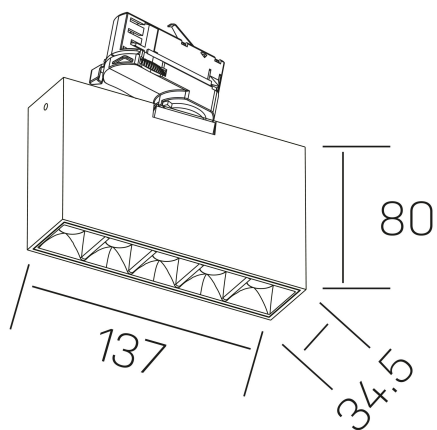

## DETALLES GENERALES

INSTALACIÓN	Tracklight
COLOR EXT-INT	Blanco-Negro
DIRECCIÓN DE LA LUZ	Orientable
GRADOS DE BASCULACIÓN	60º
GRADOS DE ROTACIÓN	360º
ÁNGULO DEL HAZ DE LUZ	15º
INT-EXT ESTANQUEIDAD	IP20
MATERIAL	Aluminio
RESISTENCIA MECÁNICA	IK06
USO	Interior
GARANTÍA	3 años

## DETALLES ELÉCTRICOS

FUENTE DE LUZ	LED
POTENCIA	10W
TEMPERATURA DE COLOR	4000K
FLUJO LUMÍNICO	915 Lm
EFICIENCIA LUMÍNICA	76 Lm/W
DIMABLE	Sin regulación
DRIVER	Integrado
CLASE DE SEGURIDAD	II
ÍNDICE DE REPRODUCCIÓN CROMÁTICA	CRI>90
TENSIÓN	220-240 V
FREQUENCY	50-60 Hz
CORRIENTE	700 mA
VIDA UTIL	35.000h

## DIMENSIONES GENERALES

DIMENSIÓN	137x34.5 mm
ALTURA	h 80 mm
DIMENSIONES DE EMBALAJE	160 × 150 × 45 mm
PESO NETO	45

\*Puede haber una reducción máx. del 15% en el dato de los acabados distintos al blanco.