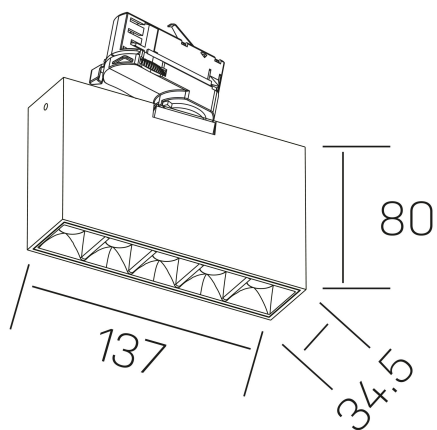

## DETALLES GENERALES

INSTALACIÓN	Tracklight
COLOR EXT-INT	Blanco-Negro
DIRECCIÓN DE LA LUZ	Orientable
GRADOS DE BASCULACIÓN	60º
GRADOS DE ROTACIÓN	360º
ÁNGULO DEL HAZ DE LUZ	15º
INT-EXT ESTANQUEIDAD	IP20
MATERIAL	Aluminio
RESISTENCIA MECÁNICA	IK06
USO	Interior
GARANTÍA	5 años

## DETALLES ELÉCTRICOS

FUENTE DE LUZ	LED
POTENCIA	10W
TEMPERATURA DE COLOR	4000K
FLUJO LUMÍNICO	915 Lm
EFICIENCIA LUMÍNICA	76 Lm/W
DIMABLE	Sin regulación
DRIVER	Integrado
CLASE DE SEGURIDAD	II
ÍNDICE DE REPRODUCCIÓN CROMÁTICA	CRI>90
TENSIÓN	220-240 V
FREQUENCY	50-60 Hz
CORRIENTE	700 mA
VIDA UTIL	50.000h

## DIMENSIONES GENERALES

DIMENSIÓN	137x34.5 mm
ALTURA	h 80 mm
DIMENSIONES DE EMBALAJE	160 × 150 × 45 mm
PESO NETO	45

\*Puede haber una reducción máx. del 15% en el dato de los acabados distintos al blanco.