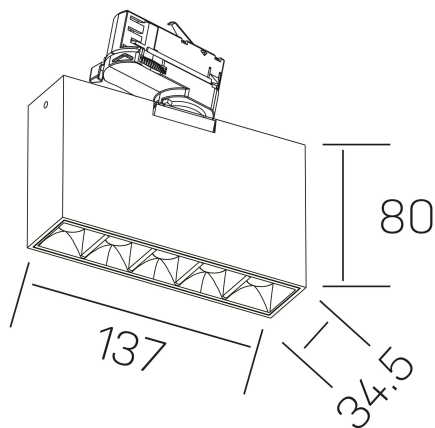

nses
K51300.01.TK.WH-BK.15.ST.9.30

DETALLES GENERALES

INSTALACIÓN	Tracklight
COLOR EXT-INT	Blanco-Negro
DIRECCIÓN DE LA LUZ	Orientable
GRADOS DE BASCULACIÓN	60º
GRADOS DE ROTACIÓN	360º
ÁNGULO DEL HAZ DE LUZ	15º
INT-EXT ESTANQUEIDAD	IP20
MATERIAL	Aluminio
RESISTENCIA MECÁNICA	IK06
USO	Interior
GARANTÍA	3 años

DETALLES ELÉCTRICOS

FUENTE DE LUZ	LED
POTENCIA	10W
TEMPERATURA DE COLOR	3000K
FLUJO LUMÍNICO	875 Lm
EFICIENCIA LUMÍNICA	73 Lm/W
DIMABLE	Sin regulación
DRIVER	Integrado
CLASE DE SEGURIDAD	II
ÍNDICE DE REPRODUCCIÓN CROMÁTICA	CRI>90
TENSIÓN	220-240 V
FREQUENCY	50-60 Hz
CORRIENTE	700 mA
VIDA UTIL	35.000h

DIMENSIONES GENERALES

DIMENSIÓN	137x34.5 mm
ALTURA	h 80 mm
DIMENSIONES DE EMBALAJE	160 × 150 × 45 mm
PESO NETO	45

*Puede haber una reducción máx. del 15% en el dato de los acabados distintos al blanco.