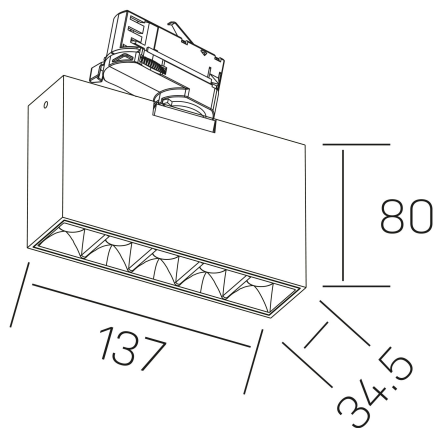

nses
K51300.01.TK.WH-BK.15.ST.9.30

DETALLES GENERALES

INSTALACIÓN	Tracklight
COLOR EXT-INT	Blanco-Negro
DIRECCIÓN DE LA LUZ	Orientable
GRADOS DE BASCULACIÓN	60º
GRADOS DE ROTACIÓN	360º
ÁNGULO DEL HAZ DE LUZ	15º
INT-EXT ESTANQUEIDAD	IP20
MATERIAL	Aluminio
RESISTENCIA MECÁNICA	IK06
USO	Interior
GARANTÍA	5 años

DETALLES ELÉCTRICOS

FUENTE DE LUZ	LED
POTENCIA	10W
TEMPERATURA DE COLOR	3000K
FLUJO LUMÍNICO	875 Lm
EFICIENCIA LUMÍNICA	73 Lm/W
DIMABLE	Sin regulación
DRIVER	Integrado
CLASE DE SEGURIDAD	II
ÍNDICE DE REPRODUCCIÓN CROMÁTICA	CRI>90
TENSIÓN	220-240 V
FREQUENCY	50-60 Hz
CORRIENTE	700 mA
VIDA UTIL	50.000h

DIMENSIONES GENERALES

DIMENSIÓN	137x34.5 mm
ALTURA	h 80 mm
DIMENSIONES DE EMBALAJE	160 × 150 × 45 mm
PESO NETO	45

*Puede haber una reducción máx. del 15% en el dato de los acabados distintos al blanco.