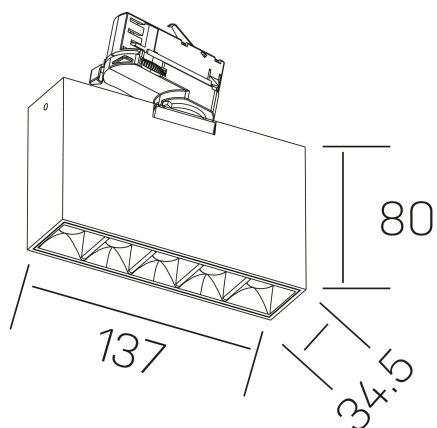

## DETALLES GENERALES

INSTALACIÓN	Tracklight
COLOR EXT-INT	Blanco-Negro
DIRECCIÓN DE LA LUZ	Orientable
GRADOS DE BASCULACIÓN	60º
GRADOS DE ROTACIÓN	360º
ÁNGULO DEL HAZ DE LUZ	15º
INT-EXT ESTANQUEIDAD	IP20
MATERIAL	Aluminio
RESISTENCIA MECÁNICA	IK06
USO	Interior
GARANTÍA	5 años

## DETALLES ELÉCTRICOS

FUENTE DE LUZ	LED
POTENCIA	10W
TEMPERATURA DE COLOR	2700K
FLUJO LUMÍNICO	835 Lm
EFICIENCIA LUMÍNICA	70 Lm/W
DIMABLE	Sin regulación
DRIVER	Integrado
CLASE DE SEGURIDAD	II
ÍNDICE DE REPRODUCCIÓN CROMÁTICA	CRI>90
TENSIÓN	220-240 V
FREQUENCY	50-60 Hz
CORRIENTE	700 mA
VIDA UTIL	50.000h

## DIMENSIONES GENERALES

DIMENSIÓN	137x34.5 mm
ALTURA	h 80 mm
DIMENSIONES DE EMBALAJE	160 × 150 × 45 mm
PESO NETO	45

\*Puede haber una reducción máx. del 15% en el dato de los acabados distintos al blanco.