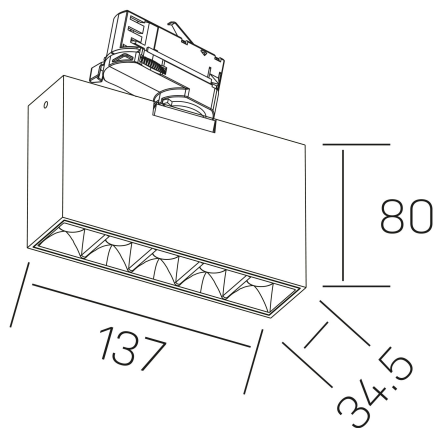

nses
K51300.01.TK.WH-BK.15.ST.9.27

DETALLES GENERALES

INSTALACIÓN	Tracklight
COLOR EXT-INT	Blanco-Negro
DIRECCIÓN DE LA LUZ	Orientable
GRADOS DE BASCULACIÓN	60º
GRADOS DE ROTACIÓN	360º
ÁNGULO DEL HAZ DE LUZ	15º
INT-EXT ESTANQUEIDAD	IP20
MATERIAL	Aluminio
RESISTENCIA MECÁNICA	IK06
USO	Interior
GARANTÍA	3 años

DETALLES ELÉCTRICOS

FUENTE DE LUZ	LED
POTENCIA	10W
TEMPERATURA DE COLOR	2700K
FLUJO LUMÍNICO	835 Lm
EFICIENCIA LUMÍNICA	70 Lm/W
DIMABLE	Sin regulación
DRIVER	Integrado
CLASE DE SEGURIDAD	II
ÍNDICE DE REPRODUCCIÓN CROMÁTICA	CRI>90
TENSIÓN	220-240 V
FREQUENCY	50-60 Hz
CORRIENTE	700 mA
VIDA UTIL	35.000h

DIMENSIONES GENERALES

DIMENSIÓN	137x34.5 mm
ALTURA	h 80 mm
DIMENSIONES DE EMBALAJE	160 × 150 × 45 mm
PESO NETO	45

*Puede haber una reducción máx. del 15% en el dato de los acabados distintos al blanco.