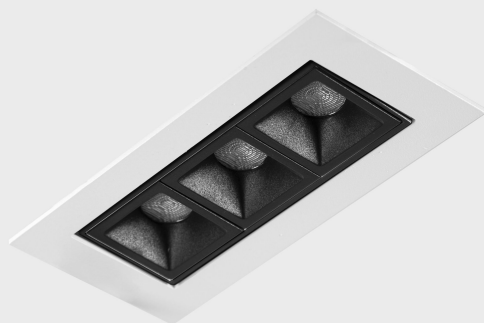

DETALLES GENERALES

INSTALACIÓN	Recessed with Frame
COLOR EXT-INT	Blanco-Negro
DIRECCIÓN DE LA LUZ	Orientable
GRADOS DE BASCULACIÓN	15º
GRADOS DE ROTACIÓN	0º
ÁNGULO DEL HAZ DE LUZ	45º
INT-EXT ESTANQUEIDAD	IP23
MATERIAL	Aluminio
RESISTENCIA MECÁNICA	IK06
USO	Interior
GARANTÍA	3 años

DETALLES ELÉCTRICOS

FUENTE DE LUZ	LED
POTENCIA	6W
TEMPERATURA DE COLOR	4000K
FLUJO LUMÍNICO	560 Lm
EFICIENCIA LUMÍNICA	80 Lm/W
DIMABLE	PUSH
DRIVER	Remoto
CLASE DE SEGURIDAD	II
ÍNDICE DE REPRODUCCIÓN CROMÁTICA	CRI>90
TENSIÓN	220-240 V
FREQUENCY	50-60 Hz
CORRIENTE	700 mA
VIDA UTIL	35.000h

DIMENSIONES GENERALES

DIMENSIÓN	123x58 mm
AGUJERO DE CORTE	115x45 mm
ALTURA	h 48.5 mm
DIMENSIONES DE EMBALAJE	190 × 80 × 85 mm
PESO NETO	35

*Puede haber una reducción máx. del 15% en el dato de los acabados distintos al blanco.

nse tilt

K51301.01.RF.WH-BK.45.ST.9.40.PU