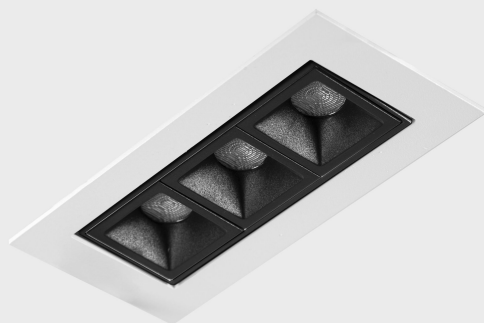

## DETALLES GENERALES

INSTALACIÓN	Recessed with Frame
COLOR EXT-INT	Blanco-Negro
DIRECCIÓN DE LA LUZ	Orientable
GRADOS DE BASCULACIÓN	15º
GRADOS DE ROTACIÓN	0º
ÁNGULO DEL HAZ DE LUZ	45º
INT-EXT ESTANQUEIDAD	IP23
MATERIAL	Aluminio
RESISTENCIA MECÁNICA	IK06
USO	Interior
GARANTÍA	5 años

## DETALLES ELÉCTRICOS

FUENTE DE LUZ	LED
POTENCIA	6W
TEMPERATURA DE COLOR	4000K
FLUJO LUMÍNICO	560 Lm
EFICIENCIA LUMÍNICA	80 Lm/W
DIMABLE	PUSH
DRIVER	Remoto
CLASE DE SEGURIDAD	II
ÍNDICE DE REPRODUCCIÓN CROMÁTICA	CRI>90
TENSIÓN	220-240 V
CORRIENTE	700 mA
VIDA UTIL	50.000h

## DIMENSIONES GENERALES

DIMENSIÓN	.01 (123x58mm)
AGUJERO DE CORTE	115x45 mm
ALTURA	h 48.5 mm
DIMENSIONES DE EMBALAJE	190 × 80 × 85 mm
PESO NETO	35

\*Puede haber una reducción máx. del 15% en el dato de los acabados distintos al blanco.